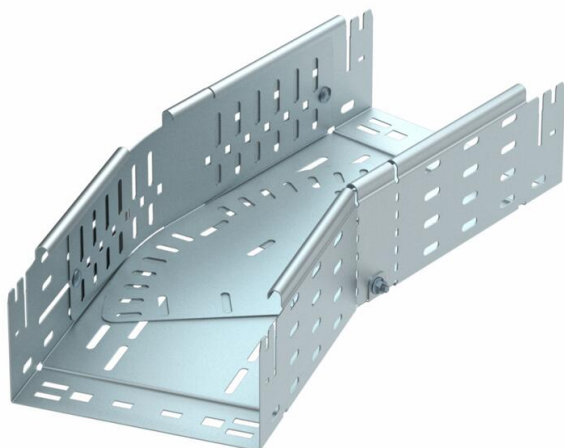

List technických údajů

Variabilní oblouk Magic 110 FS

Objednací číslo: 6040684

Variabilní oblouk 0 až 90° se systémem rychlospojek. Pro všechny typy kabelových žlabů s výškou bočnice 110 mm.

- St** Ocel
- FS** pásově zinkováno

Kmenová data

Objednací číslo	6040684
Typ	RBMV 120 FS
Označení 1	Variabilní oblouk
Označení 2	s rychlospojkou
Výrobce	OBO
Rozměr	110x200
Materiál	Ocel
Povrch	pásově zinkováno
Norma pro povrch	DIN EN 10346
Nejmenší prodejní množství	1
Množstevní jednotka	Množství
Hmotnost	209,2 kg
Jednotka hmotnosti	kg/100 párů

List technických údajů

Variabilní oblouk Magic 110 FS

Objednací číslo: 6040684

Rozměry

Šířka	200 mm
Výška	110 mm
Tloušťka plechu	1 mm
Rozměr B	200 mm
Rozměr L	490 mm

Technické údaje

Odbočení (úhel)	nastavitelné
Provedení spojky	Integrovaná spojka
Zachování funkčnosti	Ne
Montážní děrování ve dně	Ano
Rozmístění otvorů NATO	Ne
Změna směru	vodorovný
Nerezová ocel, mořená	Ne
Děrování bočnice	Ano
Provedení pro velká rozpětí	Ne
Druh spojky kabelového nosného systému	Upevnění naklapnutím