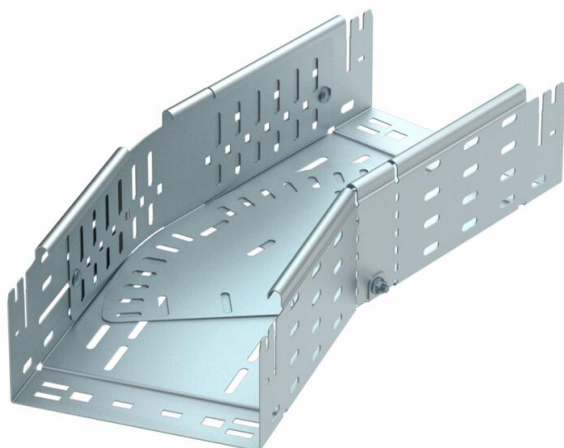

List technických údajů

Variabilní oblouk Magic 110 FS

Objednací číslo: 6040686

Variabilní oblouk 0 až 90° se systémem rychlospojek. Pro všechny typy kabelových žlabů s výškou bočnice 110 mm.

- St** Ocel
- FS** pásově zinkováno

Kmenová data

Objednací číslo	6040686
Typ	RBMV 130 FS
Označení 1	Variabilní oblouk
Označení 2	s rychlospojkou
Výrobce	OBO
Rozměr	110x300
Materiál	Ocel
Povrch	pásově zinkováno
Norma pro povrch	DIN EN 10346
Nejmenší prodejní množství	1
Množstevní jednotka	Množství
Hmotnost	357,8 kg
Jednotka hmotnosti	kg/100 párů

List technických údajů

Variabilní oblouk Magic 110 FS

Objednací číslo: 6040686

Rozměry

Šířka	300 mm
Výška	110 mm
Tloušťka plechu	1,25 mm
Rozměr B	300 mm
Rozměr L	640 mm

Technické údaje

Odbočení (úhel)	nastavitelné
Provedení spojky	Integrovaná spojka
Zachování funkčnosti	Ne
Montážní děrování ve dně	Ano
Rozmístění otvorů NATO	Ne
Změna směru	vodorovný
Nerezová ocel, mořená	Ne
Děrování bočnice	Ano
Provedení pro velká rozpětí	Ne
Druh spojky kabelového nosného systému	Upevnění naklapnutím