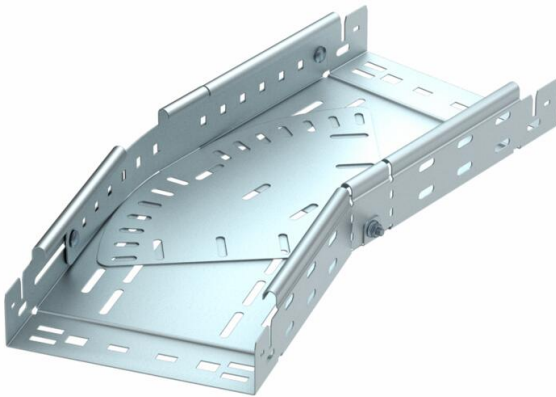

List technických údajů

Variabilní oblouk Magic 60 FS

Objednací číslo: 6040480

Variabilní oblouk 0–90° se systémem rychlospojek. Pro všechny typy kabelových žlabů s výškou bočnice 60 mm.

St

Ocel

FS

pásově zinkováno

Kmenová data

Objednací číslo	6040480
Označení 1	Variabilní oblouk
Označení 2	s rychlospojkou
Výrobce	OBO
Rozměr	60x100
Materiál	Ocel
Povrch	pásově zinkováno
Norma pro povrch	DIN EN 10346
Nejmenší prodejní množství	1
Množstevní jednotka	Množství
Hmotnost	76,4 kg
Jednotka hmotnosti	kg/100 párů

List technických údajů

Variabilní oblouk Magic 60 FS

Objednací číslo: 6040480

Rozměry

Šířka	100 mm
Šířka	4 in
Výška	60 mm
Výška	2 in
Tloušťka plechu	1 mm
Rozměr B	100 mm
Rozměr L	1,11 ft
Rozměr L	340 mm

Technické údaje

Odbočení (úhel)	nastavitelné
Provedení spojky	Integrovaná spojka
Zachování funkčnosti	Ano
Montážní děrování ve dně	Ano
Rozmístění otvorů NATO	Ne
Změna směru	vodorovný
Nerezová ocel, mořená	Ne
Děrování bočnice	Ano
Provedení pro velká rozpětí	Ne
Druh spojky kabelového nosného systému	Upevnění naklapnutím