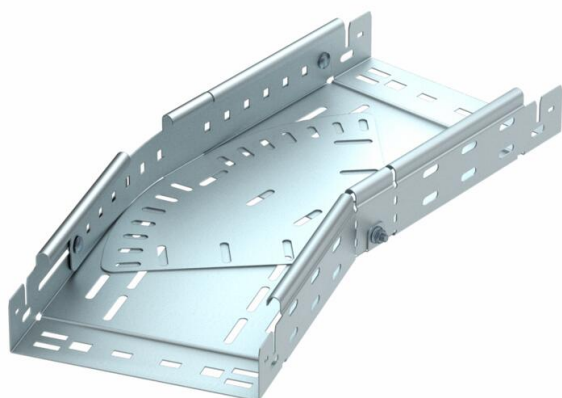

List technických údajů

Variabilní oblouk Magic 60 FS

Objednací číslo: 6040482

Variabilní oblouk 0–90° se systémem rychlospojek. Pro všechny typy kabelových žlabů s výškou bočnice 60 mm.

St Ocel

FS pásově zinkováno

Kmenová data

Objednací číslo	6040482
Označení 1	Variabilní oblouk
Označení 2	s rychlospojkou
Výrobce	OBO
Rozměr	60x150
Materiál	Ocel
Povrch	pásově zinkováno
Norma pro povrch	DIN EN 10346
Nejmenší prodejní množství	1
Množstevní jednotka	Množství
Hmotnost	117,1 kg
Jednotka hmotnosti	kg/100 párů

List technických údajů

Variabilní oblouk Magic 60 FS

Objednací číslo: 6040482

Rozměry

Šířka	150 mm
Šířka	6 in
Výška	60 mm
Výška	2 in
Tloušťka plechu	1 mm
Rozměr B	150 mm
Rozměr L	1,38 ft
Rozměr L	420 mm

Technické údaje

Odbočení (úhel)	nastavitelné
Provedení spojky	Integrovaná spojka
Zachování funkčnosti	Ano
Montážní děrování ve dně	Ano
Rozmístění otvorů NATO	Ne
Změna směru	vodorovný
Nerezová ocel, mořená	Ne
Děrování bočnice	Ano
Provedení pro velká rozpětí	Ne
Druh spojky kabelového nosného systému	Upevnění naklapnutím