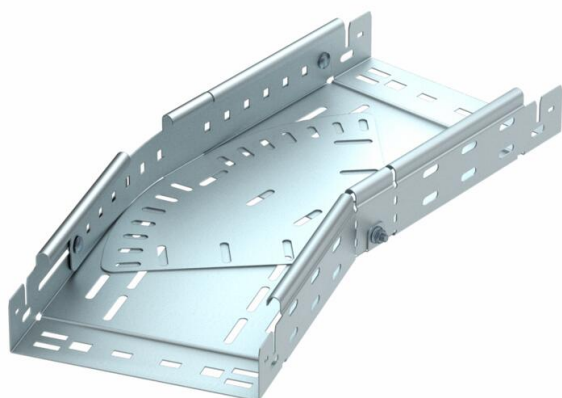

## Variabilní oblouk Magic 60 FS

Objednací číslo: 6040486

Variabilní oblouk 0–90° se systémem rychlospojek. Pro všechny typy kabelových žlabů s výškou bočnice 60 mm.

**St** Ocel

**FS** pásově zinkováno

### Kmenová data

Objednací číslo	6040486
Označení 1	Variabilní oblouk
Označení 2	s rychlospojkou
Výrobce	OBO
Rozměr	60x300
Materiál	Ocel
Povrch	pásově zinkováno
Norma pro povrch	DIN EN 10346
Nejmenší prodejní množství	1
Množstevní jednotka	Množství
Hmotnost	291,7 kg
Jednotka hmotnosti	kg/100 párů

### Rozměry

Šířka	300 mm
Šířka	12 in
Výška	60 mm
Výška	2 in
Tloušťka plechu	1,25 mm
Rozměr B	300 mm
Rozměr L	2,1 ft
Rozměr L	640 mm

### Technické údaje

Odbočení (úhel)	nastavitelné
Provedení spojky	Integrovaná spojka
Zachování funkčnosti	Ano
Montážní děrování ve dně	Ano
Rozmístění otvorů NATO	Ne
Změna směru	vodorovný
Nerezová ocel, mořená	Ne
Děrování bočnice	Ano
Provedení pro velká rozpětí	Ne
Druh spojky kabelového nosného systému	Upevnění naklapnutím