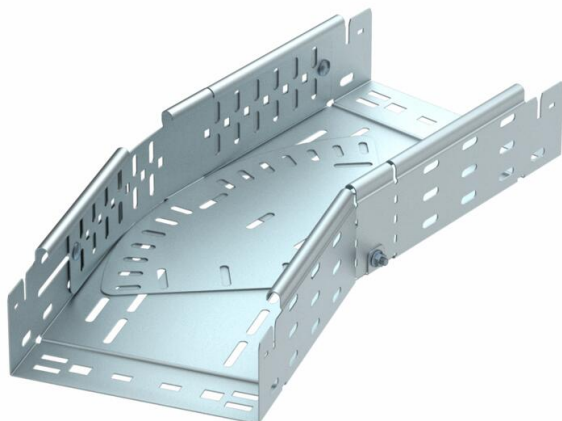

List technických údajů

Variabilní oblouk Magic 85 FS

Objednací číslo: 6040590

Variabilní oblouk 0 až 90° se systémem rychlospojek. Pro všechny typy kabelových žlabů s výškou bočnice 85 mm.

St Ocel

FS pásově zinkováno

Kmenová data

Objednací číslo	6040590
Typ	RBMV 850 FS
Označení 1	Variabilní oblouk
Označení 2	s rychlospojkou
Výrobce	OBO
Rozměr	85x500
Materiál	Ocel
Povrch	pásově zinkováno
Norma pro povrch	DIN EN 10346
Nejmenší prodejní množství	1
Množstevní jednotka	Množství
Hmotnost	1059,2 kg
Jednotka hmotnosti	kg/100 párů

List technických údajů

Variabilní oblouk Magic 85 FS

Objednací číslo: 6040590

Rozměry

Šířka	500 mm
Výška	85 mm
Tloušťka plechu	1,5 mm
Rozměr B	500 mm
Rozměr L	960 mm

Technické údaje

Odbočení (úhel)	nastavitelné
Provedení spojky	Integrovaná spojka
Zachování funkčnosti	Ne
Montážní děrování ve dně	Ano
Rozmístění otvorů NATO	Ne
Změna směru	vodorovný
Nerezová ocel, mořená	Ne
Děrování bočnice	Ano
Provedení pro velká rozpětí	Ne
Druh spojky kabelového nosného systému	Upevnění naklapnutím