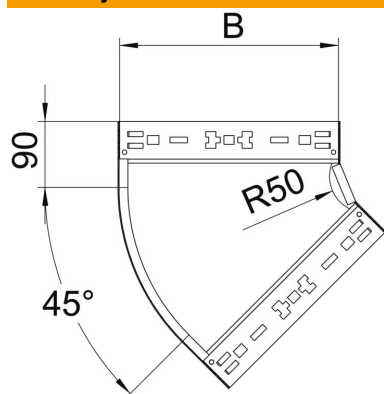

List technických údajů

45° oblouk Magic 110 FT

Objednací číslo: 6041780

Oblouk 45° se systémem rychlospojek. Pro všechny typy kabelových žlabů s výškou bočnice 110 mm.

- St** Ocel
- FT** žárově zinkováno ponorem

Kmenová data

Objednací číslo	6041780
Typ	RBM 45 110 FT
Označení 1	Oblouk 45°
Označení 2	vodorovný, s rychlospojkou
Výrobce	OBO
Rozměr	110x100
Materiál	Ocel
Povrch	žárově zinkováno ponorem
Norma pro povrch	DIN EN ISO 1461
Nejmenší prodejní množství	1
Množstevní jednotka	Množství
Hmotnost	75,6 kg
Jednotka hmotnosti	kg/100 párů

List technických údajů

45° oblouk Magic 110 FT

Objednací číslo: 6041780

Rozměry

Šířka	100 mm
Výška	110 mm
Tloušťka plechu	1,25 mm
Rozměr B	100 mm

Technické údaje

Odbočení (úhel)	45°
Provedení spojky	Integrovaná spojka
Zachování funkčnosti	Ne
Montážní děrování ve dně	Ne
Rozmístění otvorů NATO	Ne
Změna směru	vodorovný
Nerezová ocel, mořená	Ne
Děrování bočnice	Ne
Provedení pro velká rozpětí	Ne
Druh spojky kabelového nosného systému	Upevnění naklapnutím