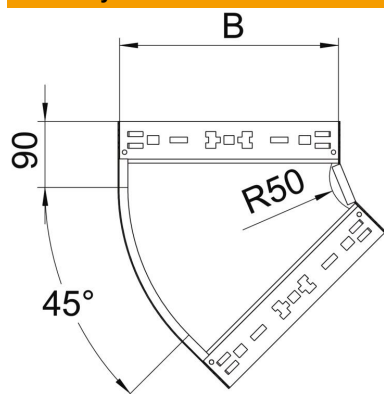

List technických údajů

45° oblouk Magic 110 FT

Objednací číslo: 6041781

Oblouk 45° se systémem rychlospojek. Pro všechny typy kabelových žlabů s výškou bočnice 110 mm.

- St** Ocel
- FT** žárově zinkováno ponorem

Kmenová data

Objednací číslo	6041781
Typ	RBM 45 115 FT
Označení 1	Oblouk 45°
Označení 2	vodorovný, s rychlospojkou
Výrobce	OBO
Rozměr	110x150
Materiál	Ocel
Povrch	žárově zinkováno ponorem
Norma pro povrch	DIN EN ISO 1461
Nejmenší prodejní množství	1
Množstevní jednotka	Množství
Hmotnost	95,8 kg
Jednotka hmotnosti	kg/100 párů

List technických údajů

45° oblouk Magic 110 FT

Objednací číslo: 6041781

Rozměry

Šířka	150 mm
Výška	110 mm
Tloušťka plechu	1,25 mm
Rozměr B	150 mm

Technické údaje

Odbočení (úhel)	45°
Provedení spojky	Integrovaná spojka
Zachování funkčnosti	Ne
Montážní děrování ve dně	Ne
Rozmístění otvorů NATO	Ne
Změna směru	vodorovný
Nerezová ocel, mořená	Ne
Děrování bočnice	Ne
Provedení pro velká rozpětí	Ne
Druh spojky kabelového nosného systému	Upevnění naklapnutím