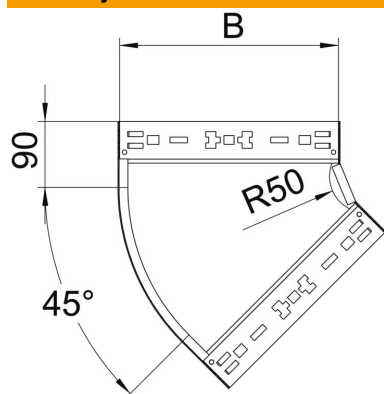

## Kmenová data

Objednací číslo	6041752
Označení 1	Oblouk 45°
Označení 2	vodorovný, s rychlospojkou
Výrobce	OBO
Rozměr	110x200
Materiál	Ocel
Povrch	pásově zinkováno
Norma pro povrch	DIN EN 10346
Nejmenší prodejní množství	1
Množstevní jednotka	Množství
Hmotnost	109,9 kg
Jednotka hmotnosti	kg/100 párů

# List technických údajů

45° oblouk Magic 110 FS

Objednací číslo: 6041752

## Rozměry

Šířka	200 mm
Výška	110 mm
Tloušťka plechu	1,25 mm
Rozměr B	200 mm

## Technické údaje

Odbočení (úhel)	45°
Provedení spojky	Integrovaná spojka
Zachování funkčnosti	Ne
Montážní děrování ve dně	Ne
Rozmístění otvorů NATO	Ne
Změna směru	vodorovný
Nerezová ocel, mořená	Ne
Děrování bočnice	Ne
Provedení pro velká rozpětí	Ne
Druh spojky kabelového nosného systému	Upevnění naklapnutím