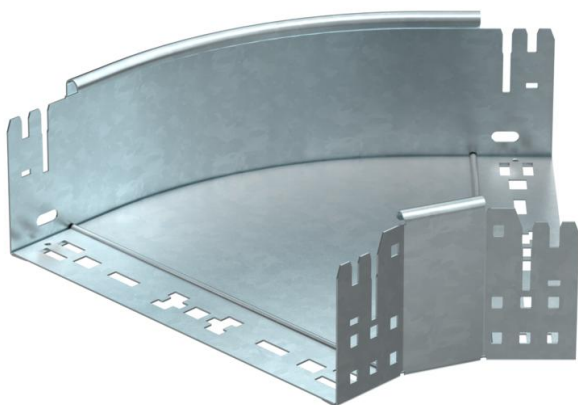

List technických údajů

45° oblouk Magic 110 FT

Objednací číslo: 6041784

Oblouk 45° se systémem rychlospojek. Pro všechny typy kabelových žlabů s výškou bočnice 110 mm.

- St** Ocel
- FT** žárově zinkováno ponorem

Kmenová data

Objednací číslo	6041784
Označení 1	Oblouk 45°
Označení 2	vodorovný, s rychlospojkou
Výrobce	OBO
Rozměr	110x300
Materiál	Ocel
Povrch	žárově zinkováno ponorem
Norma pro povrch	DIN EN ISO 1461
Nejmenší prodejní množství	1
Množstevní jednotka	Množství
Hmotnost	167,4 kg
Jednotka hmotnosti	kg/100 párů

List technických údajů

45° oblouk Magic 110 FT

Objednací číslo: 6041784

Rozměry

Šířka	300 mm
Výška	110 mm
Tloušťka plechu	1,25 mm
Rozměr B	300 mm

Technické údaje

Odbočení (úhel)	45°
Provedení spojky	Integrovaná spojka
Zachování funkčnosti	Ne
Montážní děrování ve dně	Ne
Rozmístění otvorů NATO	Ne
Změna směru	vodorovný
Nerezová ocel, mořená	Ne
Děrování bočnice	Ne
Provedení pro velká rozpětí	Ne
Druh spojky kabelového nosného systému	Upevnění naklapnutím