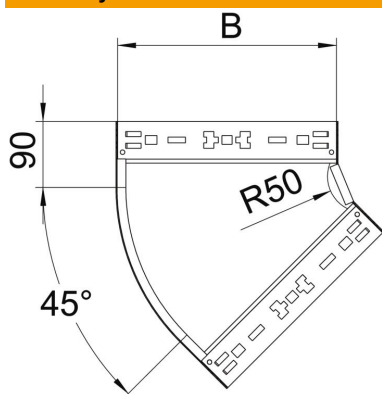

List technických údajů

45° oblouk Magic 110 FT

Objednací číslo: 6041784

Oblouk 45° se systémem rychlospojek. Pro všechny typy kabelových žlabů s výškou bočnice 110 mm.

- St** Ocel
- FT** žárově zinkováno ponorem

Kmenová data

Objednací číslo	6041784
Označení 1	Oblouk 45°
Označení 2	vodorovný, s rychlospojkou
Výrobce	OBO
Rozměr	110x300
Materiál	Ocel
Povrch	žárově zinkováno ponorem
Norma pro povrch	DIN EN ISO 1461
Nejmenší prodejní množství	1
Množstevní jednotka	Množství
Hmotnost	167,4 kg
Jednotka hmotnosti	kg/100 párů

List technických údajů

45° oblouk Magic 110 FT

Objednací číslo: 6041784

Rozměry

Šířka	300 mm
Výška	110 mm
Tloušťka plechu	1,25 mm
Rozměr B	300 mm

Technické údaje

Odbočení (úhel)	45°
Provedení spojky	Integrovaná spojka
Zachování funkčnosti	Ne
Montážní děrování ve dně	Ne
Rozmístění otvorů NATO	Ne
Změna směru	vodorovný
Nerezová ocel, mořená	Ne
Děrování bočnice	Ne
Provedení pro velká rozpětí	Ne
Druh spojky kabelového nosného systému	Upevnění naklapnutím