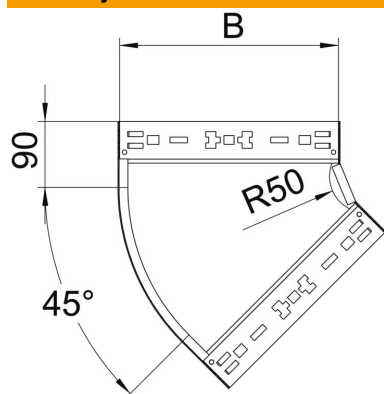

List technických údajů

45° oblouk Magic 110 FT

Objednací číslo: 6041786

Oblouk 45° se systémem rychlospojek. Pro všechny typy kabelových žlabů s výškou bočnice 110 mm.

- St** Ocel
- FT** žárově zinkováno ponorem

Kmenová data

Objednací číslo	6041786
Typ	RBM 45 140 FT
Označení 1	Oblouk 45°
Označení 2	vodorovný, s rychlospojkou
Výrobce	OBO
Rozměr	110x400
Materiál	Ocel
Povrch	žárově zinkováno ponorem
Norma pro povrch	DIN EN ISO 1461
Nejmenší prodejní množství	1
Množstevní jednotka	Množství
Hmotnost	221,4 kg
Jednotka hmotnosti	kg/100 párů

List technických údajů

45° oblouk Magic 110 FT

Objednací číslo: 6041786

Rozměry

Šířka	400 mm
Výška	110 mm
Tloušťka plechu	1,25 mm
Rozměr B	400 mm

Technické údaje

Odbočení (úhel)	45°
Provedení spojky	Integrovaná spojka
Zachování funkčnosti	Ne
Montážní děrování ve dně	Ne
Rozmístění otvorů NATO	Ne
Změna směru	vodorovný
Nerezová ocel, mořená	Ne
Děrování bočnice	Ne
Provedení pro velká rozpětí	Ne
Druh spojky kabelového nosného systému	Upevnění naklapnutím