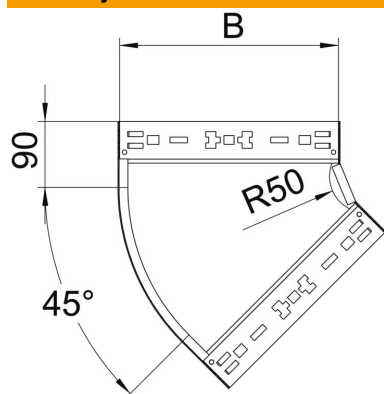

List technických údajů

45° oblouk Magic 110 FT

Objednací číslo: 6041790

Oblouk 45° se systémem rychlospojkek. Pro všechny typy kabelových žlabů s výškou bočnice 110 mm.

- St** Ocel
- FT** žárově zinkováno ponorem

Kmenová data

Objednací číslo	6041790
Typ	RBM 45 160 FT
Označení 1	Oblouk 45°
Označení 2	vodorovný, s rychlospojkou
Výrobce	OBO
Rozměr	110x600
Materiál	Ocel
Povrch	žárově zinkováno ponorem
Norma pro povrch	DIN EN ISO 1461
Nejmenší prodejní množství	1
Množstevní jednotka	Množství
Hmotnost	362,1 kg
Jednotka hmotnosti	kg/100 párů

List technických údajů

45° oblouk Magic 110 FT

Objednací číslo: 6041790

OBO
BETTERMANN

Rozměry

Šířka	600 mm
Výška	110 mm
Tloušťka plechu	1,25 mm
Rozměr B	600 mm

Technické údaje

Odbočení (úhel)	45°
Provedení spojky	Integrovaná spojka
Zachování funkčnosti	Ne
Montážní děrování ve dně	Ne
Rozmístění otvorů NATO	Ne
Změna směru	vodorovný
Nerezová ocel, mořená	Ne
Děrování bočnice	Ne
Provedení pro velká rozpětí	Ne
Druh spojky kabelového nosného systému	Upevnění naklapnutím