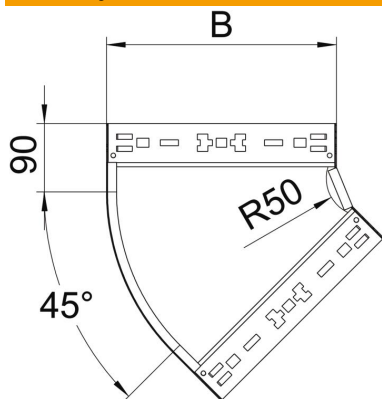

List technických údajů

45° oblouk Magic 35 FS

Objednací číslo: 6041004

Oblouk 45° se systémem rychlospojek. Pro všechny typy kabelových žlabů s výškou bočnice 35 mm.

St Ocel

FS pásově zinkováno

Kmenová data

Objednací číslo	6041004
Označení 1	Oblouk 45°
Označení 2	vodorovný, s rychlospojkou
Výrobce	OBO
Rozměr	35x300
Materiál	Ocel
Povrch	pásově zinkováno
Norma pro povrch	DIN EN 10346
Nejmenší prodejní množství	1
Množstevní jednotka	Množství
Hmotnost	114,6 kg
Jednotka hmotnosti	kg/100 párů

List technických údajů

45° oblouk Magic 35 FS

Objednací číslo: 6041004

Rozměry

Šířka	300 mm
Šířka	12 in
Výška	35 mm
Výška	1 in
Tloušťka plechu	1,25 mm
Rozměr B	300 mm
Rozměr R	50 mm

Technické údaje

Odbočení (úhel)	45°
Provedení spojky	Integrovaná spojka
Zachování funkčnosti	Ne
Montážní děrování ve dně	Ne
Rozmístění otvorů NATO	Ne
Změna směru	vodorovný
Nerezová ocel, mořená	Ne
Děrování bočnice	Ne
Provedení pro velká rozpětí	Ne
Druh spojky kabelového nosného systému	Upevnění naklapnutím