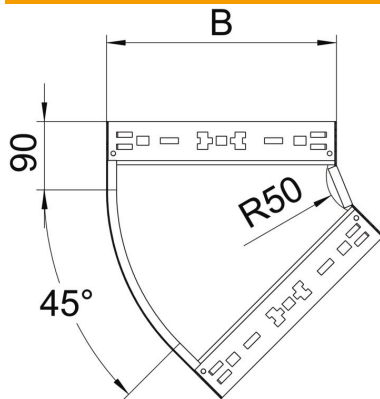

List technických údajů

Oblouk 45° Magic 60 FS

Objednací číslo: 6041040

Oblouk 45° se systémem rychlospojek. Pro všechny typy kabelových žlabů s výškou bočnice 60 mm.

St Ocel

FS pásově zinkováno

Kmenová data

Objednací číslo	6041040
Označení 1	Oblouk 45°
Označení 2	vodorovný, s rychlospojkou
Výrobce	OBO
Rozměr	60x100
Materiál	Ocel
Povrch	pásově zinkováno
Norma pro povrch	DIN EN 10346
Nejmenší prodejní množství	1
Množstevní jednotka	Množství
Hmotnost	50,4 kg
Jednotka hmotnosti	kg/100 párů

List technických údajů

Oblouk 45° Magic 60 FS

Objednací číslo: 6041040

Rozměry

Šířka	100 mm
Šířka	4 in
Výška	60 mm
Výška	2 in
Tloušťka plechu	1,25 mm
Rozměr B	100 mm

Technické údaje

Odbočení (úhel)	45°
Provedení spojky	Integrovaná spojka
Zachování funkčnosti	Ano
Montážní děrování ve dně	Ne
Rozmístění otvorů NATO	Ne
Změna směru	vodorovný
Nerezová ocel, mořená	Ne
Děrování bočnice	Ne
Provedení pro velká rozpětí	Ne
Druh spojky kabelového nosného systému	Upevnění naklapnutím