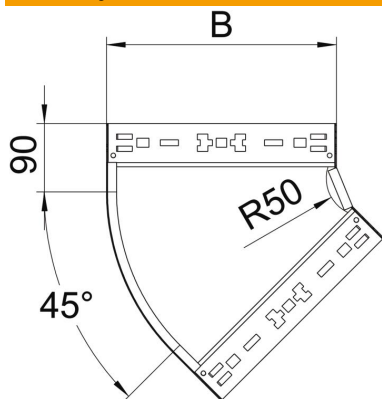

List technických údajů

Oblouk 45° Magic 60 FT

Objednací číslo: 6041060

Oblouk 45° se systémem rychlospojek. Pro všechny typy kabelových žlabů s výškou bočnice 60 mm.

- St** Ocel
- FT** žárově zinkováno ponorem

Kmenová data

Objednací číslo	6041060
Typ	RBM 45 610 FT
Označení 1	Oblouk 45°
Označení 2	vodorovný, s rychlospojkou
Výrobce	OBO
Rozměr	60x100
Materiál	Ocel
Povrch	žárově zinkováno ponorem
Norma pro povrch	DIN EN ISO 1461
Nejmenší prodejní množství	1
Množstevní jednotka	Množství
Hmotnost	54 kg
Jednotka hmotnosti	kg/100 párů

List technických údajů

Oblouk 45° Magic 60 FT

Objednací číslo: 6041060

Rozměry

Šířka	100 mm
Šířka	4 in
Výška	60 mm
Výška	2 in
Tloušťka plechu	1,25 mm
Rozměr B	100 mm

Technické údaje

Odbočení (úhel)	45°
Provedení spojky	Integrovaná spojka
Zachování funkčnosti	Ano
Montážní děrování ve dně	Ne
Rozmístění otvorů NATO	Ne
Změna směru	vodorovný
Nerezová ocel, mořená	Ne
Děrování bočnice	Ne
Provedení pro velká rozpětí	Ne
Druh spojky kabelového nosného systému	Upevnění naklapnutím