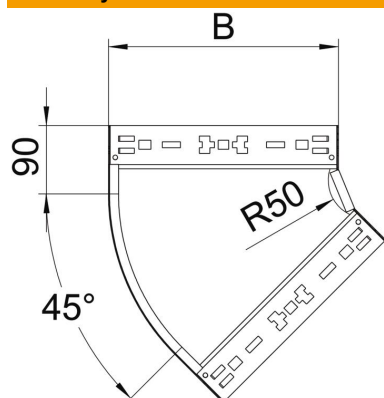

List technických údajů

Oblouk 45° Magic 60 FS

Objednací číslo: 6041044

Oblouk 45° se systémem rychlospojek. Pro všechny typy kabelových žlabů s výškou bočnice 60 mm.

St Ocel

FS pásově zinkováno

Kmenová data

Objednací číslo	6041044
Označení 1	Oblouk 45°
Označení 2	vodorovný, s rychlospojkou
Výrobce	OBO
Rozměr	60x200
Materiál	Ocel
Povrch	pásově zinkováno
Norma pro povrch	DIN EN 10346
Nejmenší prodejní množství	1
Množstevní jednotka	Množství
Hmotnost	85,5 kg
Jednotka hmotnosti	kg/100 párů

List technických údajů

Oblouk 45° Magic 60 FS

Objednací číslo: 6041044

Rozměry

Šířka	200 mm
Šířka	8 in
Výška	60 mm
Výška	2 in
Tloušťka plechu	1,25 mm
Rozměr B	200 mm

Technické údaje

Odbočení (úhel)	45°
Provedení spojky	Integrovaná spojka
Zachování funkčnosti	Ano
Montážní děrování ve dně	Ne
Rozmístění otvorů NATO	Ne
Změna směru	vodorovný
Nerezová ocel, mořená	Ne
Děrování bočnice	Ne
Provedení pro velká rozpětí	Ne
Druh spojky kabelového nosného systému	Upevnění naklapnutím