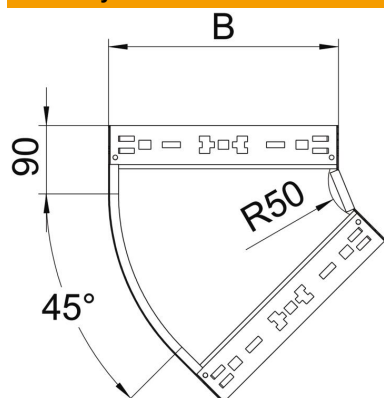

List technických údajů

Oblouk 45° Magic 60 FS

Objednací číslo: 6041046

Oblouk 45° se systémem rychlospojek. Pro všechny typy kabelových žlabů s výškou bočnice 60 mm.

- St** Ocel
- FS** pásově zinkováno

Kmenová data

Objednací číslo	6041046
Označení 1	Oblouk 45°
Označení 2	vodorovný, s rychlospojkou
Výrobce	OBO
Rozměr	60x300
Materiál	Ocel
Povrch	pásově zinkováno
Norma pro povrch	DIN EN 10346
Nejmenší prodejní množství	1
Množstevní jednotka	Množství
Hmotnost	127,7 kg
Jednotka hmotnosti	kg/100 párů

List technických údajů

Oblouk 45° Magic 60 FS

Objednací číslo: 6041046

Rozměry

Šířka	300 mm
Šířka	12 in
Výška	60 mm
Výška	2 in
Tloušťka plechu	1,25 mm
Rozměr B	300 mm

Technické údaje

Odbočení (úhel)	45°
Provedení spojky	Integrovaná spojka
Zachování funkčnosti	Ano
Montážní děrování ve dně	Ne
Rozmístění otvorů NATO	Ne
Změna směru	vodorovný
Nerezová ocel, mořená	Ne
Děrování bočnice	Ne
Provedení pro velká rozpětí	Ne
Druh spojky kabelového nosného systému	Upevnění naklapnutím