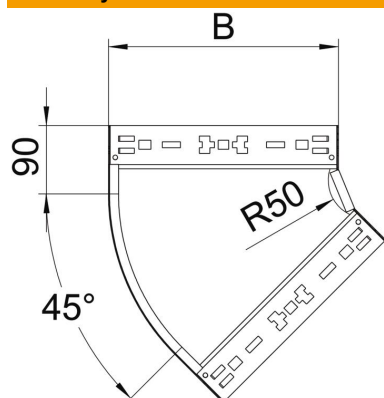

List technických údajů

Oblouk 45° Magic 60 FS

Objednací číslo: 6041048

Oblouk 45° se systémem rychlospojek. Pro všechny typy kabelových žlabů s výškou bočnice 60 mm.

St Ocel
FS pásově zinkováno

Kmenová data

Objednací číslo	6041048
Označení 1	Oblouk 45°
Označení 2	vodorovný, s rychlospojkou
Výrobce	OBO
Rozměr	60x400
Materiál	Ocel
Povrch	pásově zinkováno
Norma pro povrch	DIN EN 10346
Nejmenší prodejní množství	1
Množstevní jednotka	Množství
Hmotnost	174,8 kg
Jednotka hmotnosti	kg/100 párů

List technických údajů

Oblouk 45° Magic 60 FS

Objednací číslo: 6041048

Rozměry

Šířka	400 mm
Šířka	16 in
Výška	60 mm
Výška	2 in
Tloušťka plechu	1,25 mm
Rozměr B	400 mm

Technické údaje

Odbočení (úhel)	45°
Provedení spojky	Integrovaná spojka
Zachování funkčnosti	Ano
Montážní děrování ve dně	Ne
Rozmístění otvorů NATO	Ne
Změna směru	vodorovný
Děrování bočnice	Ne
Provedení pro velká rozpětí	Ne
Druh spojky kabelového nosného systému	Upevnění naklapnutím