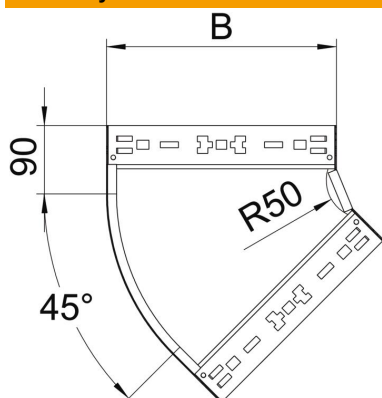

List technických údajů

Oblouk 45° Magic 60 FT

Objednací číslo: 6041068

Oblouk 45° se systémem rychlospojek. Pro všechny typy kabelových žlabů s výškou bočnice 60 mm.

- St** Ocel
- FT** žárově zinkováno ponorem

Kmenová data

Objednací číslo	6041068
Typ	RBM 45 640 FT
Označení 1	Oblouk 45°
Označení 2	vodorovný, s rychlospojkou
Výrobce	OBO
Rozměr	60x400
Materiál	Ocel
Povrch	žárově zinkováno ponorem
Norma pro povrch	DIN EN ISO 1461
Nejmenší prodejní množství	1
Množstevní jednotka	Množství
Hmotnost	189,1 kg
Jednotka hmotnosti	kg/100 párů

List technických údajů

Oblouk 45° Magic 60 FT

Objednací číslo: 6041068

Rozměry

Šířka	400 mm
Šířka	14 in
Výška	60 mm
Výška	2 in
Tloušťka plechu	1,25 mm
Rozměr B	400 mm

Technické údaje

Odbočení (úhel)	45°
Provedení spojky	Integrovaná spojka
Zachování funkčnosti	Ano
Montážní děrování ve dně	Ne
Rozmístění otvorů NATO	Ne
Změna směru	vodorovný
Nerezová ocel, mořená	Ne
Děrování bočnice	Ne
Provedení pro velká rozpětí	Ne
Druh spojky kabelového nosného systému	Upevnění naklapnutím