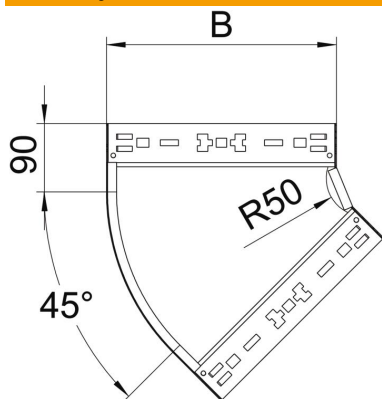

List technických údajů

Oblouk 45° Magic 60 FS

Objednací číslo: 6041052

Oblouk 45° se systémem rychlospojek. Pro všechny typy kabelových žlabů s výškou bočnice 60 mm.

St Ocel
FS pásově zinkováno

Kmenová data

Objednací číslo	6041052
Označení 1	Oblouk 45°
Označení 2	vodorovný, s rychlospojkou
Výrobce	OBO
Rozměr	60x600
Materiál	Ocel
Povrch	pásově zinkováno
Norma pro povrch	DIN EN 10346
Nejmenší prodejní množství	1
Množstevní jednotka	Množství
Hmotnost	298,3 kg
Jednotka hmotnosti	kg/100 párů

List technických údajů

Oblouk 45° Magic 60 FS

Objednací číslo: 6041052

Rozměry

Šířka	600 mm
Šířka	24 in
Výška	60 mm
Výška	2 in
Tloušťka plechu	1,25 mm
Rozměr B	600 mm

Technické údaje

Odbočení (úhel)	45°
Provedení spojky	Integrovaná spojka
Zachování funkčnosti	Ne
Montážní děrování ve dně	Ne
Rozmístění otvorů NATO	Ne
Změna směru	vodorovný
Nerezová ocel, mořená	Ne
Děrování bočnice	Ne
Provedení pro velká rozpětí	Ne
Druh spojky kabelového nosného systému	Upevnění naklapnutím