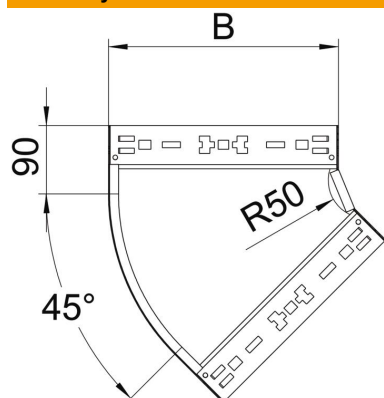

List technických údajů

45° oblouk Magic 85 FS

Objednací číslo: 6041410

Oblouk 45° se systémem rychlospojek. Pro všechny typy kabelových žlabů s výškou bočnice 85 mm.

St Ocel

FS pásově zinkováno

Kmenová data

Objednací číslo	6041410
Označení 1	Oblouk 45°
Označení 2	vodorovný, s rychlospojkou
Výrobce	OBO
Rozměr	85x100
Materiál	Ocel
Povrch	pásově zinkováno
Norma pro povrch	DIN EN 10346
Nejmenší prodejní množství	1
Množstevní jednotka	Množství
Hmotnost	60,6 kg
Jednotka hmotnosti	kg/100 párů

List technických údajů

45° oblouk Magic 85 FS

Objednací číslo: 6041410

Rozměry

Šířka	100 mm
Výška	85 mm
Tloušťka plechu	1,25 mm
Rozměr B	100 mm

Technické údaje

Odbočení (úhel)	45°
Provedení spojky	Integrovaná spojka
Zachování funkčnosti	Ne
Montážní děrování ve dně	Ne
Rozmístění otvorů NATO	Ne
Změna směru	vodorovný
Nerezová ocel, mořená	Ne
Děrování bočnice	Ne
Provedení pro velká rozpětí	Ne
Druh spojky kabelového nosného systému	Upevnění naklapnutím