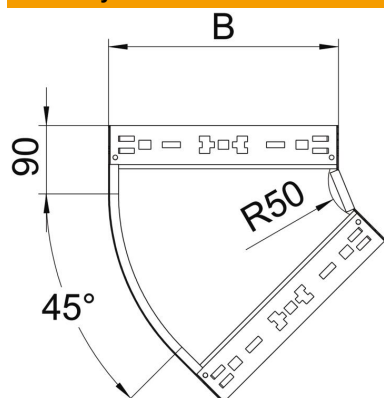

List technických údajů

45° oblouk Magic 85 FS

Objednací číslo: 6041412

Oblouk 45° se systémem rychlospojek. Pro všechny typy kabelových žlabů s výškou bočnice 85 mm.

- St** Ocel
- FS** pásově zinkováno

Kmenová data

Objednací číslo	6041412
Označení 1	Oblouk 45°
Označení 2	vodorovný, s rychlospojkou
Výrobce	OBO
Rozměr	85x200
Materiál	Ocel
Povrch	pásově zinkováno
Norma pro povrch	DIN EN 10346
Nejmenší prodejní množství	1
Množstevní jednotka	Množství
Hmotnost	98,1 kg
Jednotka hmotnosti	kg/100 párů

List technických údajů

45° oblouk Magic 85 FS

Objednací číslo: 6041412

Rozměry

Šířka	200 mm
Výška	85 mm
Tloušťka plechu	1,25 mm
Rozměr B	200 mm

Technické údaje

Odbočení (úhel)	45°
Provedení spojky	Integrovaná spojka
Zachování funkčnosti	Ne
Montážní děrování ve dně	Ne
Rozmístění otvorů NATO	Ne
Změna směru	vodorovný
Nerezová ocel, mořená	Ne
Děrování bočnice	Ne
Provedení pro velká rozpětí	Ne
Druh spojky kabelového nosného systému	Upevnění naklapnutím