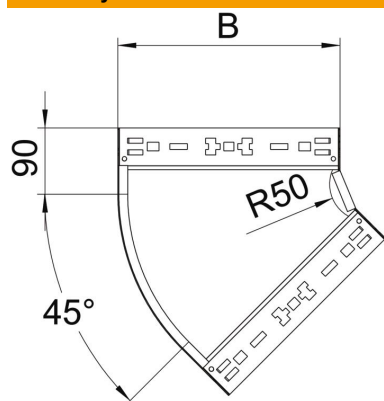

List technických údajů

45° oblouk Magic 85 FT

Objednací číslo: 6041436

Oblouk 45° se systémem rychlospojek. Pro všechny typy kabelových žlabů s výškou bočnice 85 mm.

St	Ocel
FT	žárově zinkováno ponorem

Kmenová data

Objednací číslo	6041436
Typ	RBM 45 840 FT
Označení 1	Oblouk 45°
Označení 2	vodorovný, s rychlospojkou
Výrobce	OBO
Rozměr	85x400
Materiál	Ocel
Povrch	žárově zinkováno ponorem
Norma pro povrch	DIN EN ISO 1461
Nejmenší prodejní množství	1
Množstevní jednotka	Množství
Hmotnost	204,7 kg
Jednotka hmotnosti	kg/100 párů

List technických údajů

45° oblouk Magic 85 FT

Objednací číslo: 6041436

Rozměry

Šířka	400 mm
Výška	85 mm
Tloušťka plechu	1,25 mm
Rozměr B	400 mm

Technické údaje

Odbočení (úhel)	45°
Provedení spojky	Integrovaná spojka
Zachování funkčnosti	Ne
Montážní děrování ve dně	Ne
Rozmístění otvorů NATO	Ne
Změna směru	vodorovný
Nerezová ocel, mořená	Ne
Děrování bočnice	Ne
Provedení pro velká rozpětí	Ne
Druh spojky kabelového nosného systému	Upevnění naklapnutím