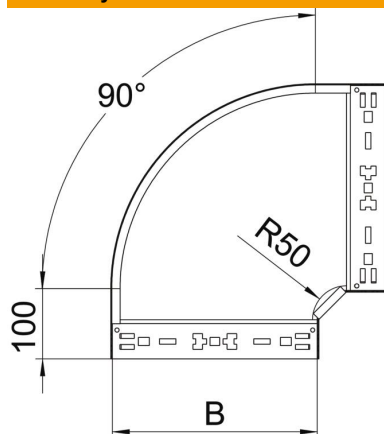

List technických údajů

90° oblouk Magic 110 FS

Objednací číslo: 6041840

Oblouk 90° se systémem rychlospojek. Pro všechny typy kabelových žlabů s výškou bočnice 110 mm.

St Ocel

FS pásově zinkováno

Kmenová data

Objednací číslo	6041840
Označení 1	Oblouk 90°
Označení 2	vodorovný, s rychlospojkou
Výrobce	OBO
Rozměr	110x100
Materiál	Ocel
Povrch	pásově zinkováno
Norma pro povrch	DIN EN 10346
Nejmenší prodejní množství	1
Množstevní jednotka	Množství
Hmotnost	90,9 kg
Jednotka hmotnosti	kg/100 párů

List technických údajů

90° oblouk Magic 110 FS

Objednací číslo: 6041840

Rozměry

Šířka	100 mm
Výška	110 mm
Tloušťka plechu	1,25 mm
Rozměr B	100 mm

Technické údaje

Odbočení (úhel)	90°
Provedení spojky	Integrovaná spojka
Zachování funkčnosti	Ne
Montážní děrování ve dně	Ne
Rozmístění otvorů NATO	Ne
Změna směru	vodorovný
Nerezová ocel, mořená	Ne
Děrování bočnice	Ne
Provedení pro velká rozpětí	Ne
Druh spojky kabelového nosného systému	Upevnění naklapnutím