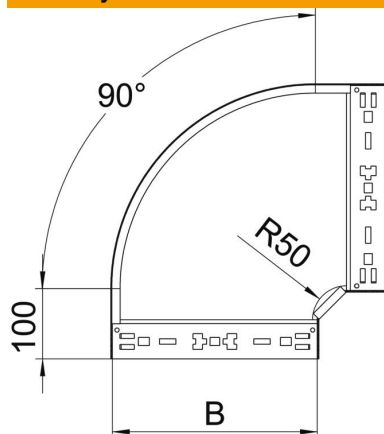

List technických údajů

90° oblouk Magic 110 FT

Objednací číslo: 6041860

Oblouk 90° se systémem rychlospojek. Pro všechny typy kabelových žlabů s výškou bočnice 110 mm.

- St** Ocel
- FT** žárově zinkováno ponorem

Kmenová data

Objednací číslo	6041860
Typ	RBM 90 110 FT
Označení 1	Oblouk 90°
Označení 2	vodorovný, s rychlospojkou
Výrobce	OBO
Rozměr	110x100
Materiál	Ocel
Povrch	žárově zinkováno ponorem
Norma pro povrch	DIN EN ISO 1461
Nejmenší prodejní množství	1
Množstevní jednotka	Množství
Hmotnost	97,5 kg
Jednotka hmotnosti	kg/100 párů

List technických údajů

90° oblouk Magic 110 FT

Objednací číslo: 6041860

Rozměry

Šířka	100 mm
Výška	110 mm
Tloušťka plechu	1,25 mm
Rozměr B	100 mm

Technické údaje

Odbočení (úhel)	90°
Provedení spojky	Integrovaná spojka
Zachování funkčnosti	Ne
Montážní děrování ve dně	Ne
Rozmístění otvorů NATO	Ne
Změna směru	vodorovný
Nerezová ocel, mořená	Ne
Děrování bočnice	Ne
Provedení pro velká rozpětí	Ne
Druh spojky kabelového nosného systému	Upevnění naklapnutím