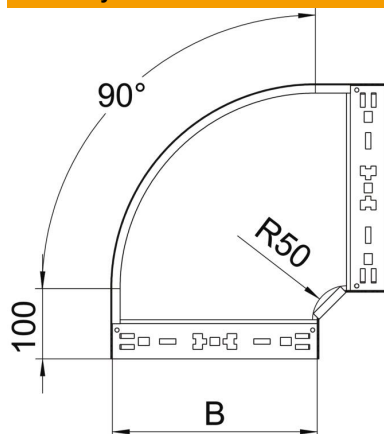

## Kmenová data

Objednací číslo	6041841
Označení 1	Oblouk 90°
Označení 2	vodorovný, s rychlospojkou
Výrobce	OBO
Rozměr	110x150
Materiál	Ocel
Povrch	pásově zinkováno
Norma pro povrch	DIN EN 10346
Nejmenší prodejní množství	1
Množstevní jednotka	Množství
Hmotnost	121 kg
Jednotka hmotnosti	kg/100 párů

# List technických údajů

90° oblouk Magic 110 FS

Objednací číslo: 6041841

OBO  
BETTERMANN

## Rozměry

Šířka	150 mm
Výška	110 mm
Tloušťka plechu	1,25 mm
Rozměr B	150 mm

## Technické údaje

Odbočení (úhel)	90°
Provedení spojky	Integrovaná spojka
Zachování funkčnosti	Ne
Montážní děrování ve dně	Ne
Rozmístění otvorů NATO	Ne
Změna směru	vodorovný
Nerezová ocel, mořená	Ne
Děrování bočnice	Ne
Teplotní rozsah použití, max.	120 °C
Teplotní rozsah použití, min.	-20 °C
Provedení pro velká rozpětí	Ne
Druh spojky kabelového nosného systému	Upevnění naklapnutím