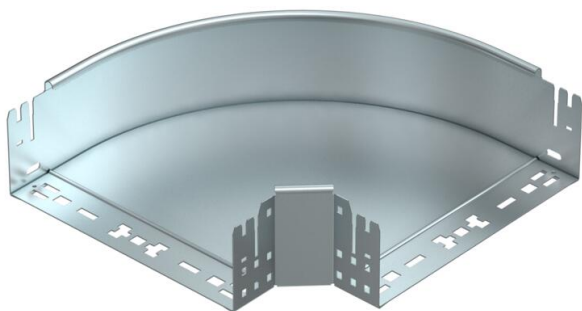

# List technických údajů

90° oblouk Magic 110 FS

Objednací číslo: 6041844

Oblouk 90° se systémem rychlospojek. Pro všechny typy kabelových žlabů s výškou bočnice 110 mm.

**St** Ocel

**FS** pásově zinkováno

## Kmenová data

Objednací číslo	6041844
Označení 1	Oblouk 90°
Označení 2	vodorovný, s rychlospojkou
Výrobce	OBO
Rozměr	110x300
Materiál	Ocel
Povrch	pásově zinkováno
Norma pro povrch	DIN EN 10346
Nejmenší prodejní množství	1
Množstevní jednotka	Množství
Hmotnost	233,4 kg
Jednotka hmotnosti	kg/100 párů

## Rozměry

Šířka	300 mm
Výška	110 mm
Tloušťka plechu	1,25 mm
Rozměr B	300 mm

## Technické údaje

Odbočení (úhel)	90°
Provedení spojky	Integrovaná spojka
Zachování funkčnosti	Ne
Montážní děrování ve dně	Ne
Rozmístění otvorů NATO	Ne
Změna směru	vodorovný
Nerezová ocel, mořená	Ne
Děrování bočnice	Ne
Provedení pro velká rozpětí	Ne
Druh spojky kabelového nosného systému	Upevnění naklapnutím