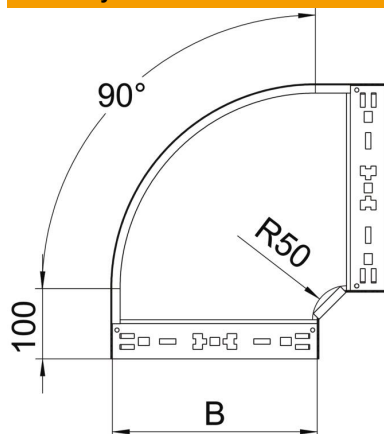

## Kmenová data

Objednací číslo	6041844
Označení 1	Oblouk 90°
Označení 2	vodorovný, s rychlospojkou
Výrobce	OBO
Rozměr	110x300
Materiál	Ocel
Povrch	pásově zinkováno
Norma pro povrch	DIN EN 10346
Nejmenší prodejní množství	1
Množstevní jednotka	Množství
Hmotnost	233,4 kg
Jednotka hmotnosti	kg/100 párů

# List technických údajů

90° oblouk Magic 110 FS

Objednací číslo: 6041844

OBO  
BETTERMANN

## Rozměry

Šířka	300 mm
Výška	110 mm
Tloušťka plechu	1,25 mm
Rozměr B	300 mm

## Technické údaje

Odbočení (úhel)	90°
Provedení spojky	Integrovaná spojka
Zachování funkčnosti	Ne
Montážní děrování ve dně	Ne
Rozmístění otvorů NATO	Ne
Změna směru	vodorovný
Nerezová ocel, mořená	Ne
Děrování bočnice	Ne
Provedení pro velká rozpětí	Ne
Druh spojky kabelového nosného systému	Upevnění naklapnutím