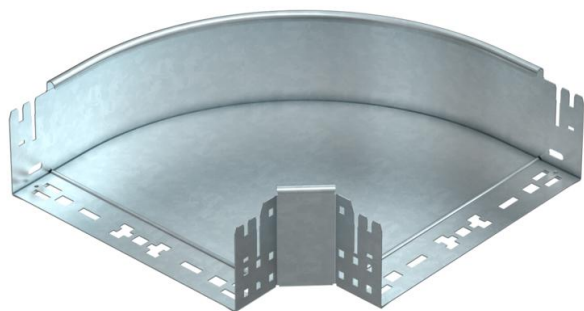

List technických údajů

90° oblouk Magic 110 FT

Objednací číslo: 6041864

Oblouk 90° se systémem rychlospojek. Pro všechny typy kabelových žlabů s výškou bočnice 110 mm.

- St** Ocel
- FT** žárově zinkováno ponorem

Kmenová data

Objednací číslo	6041864
Typ	RBM 90 130 FT
Označení 1	Oblouk 90°
Označení 2	vodorovný, s rychlospojkou
Výrobce	OBO
Rozměr	110x300
Materiál	Ocel
Povrch	žárově zinkováno ponorem
Norma pro povrch	DIN EN ISO 1461
Nejmenší prodejní množství	1
Množstevní jednotka	Množství
Hmotnost	250,3 kg
Jednotka hmotnosti	kg/100 párů

List technických údajů

90° oblouk Magic 110 FT

Objednací číslo: 6041864

Rozměry

Šířka	300 mm
Výška	110 mm
Tloušťka plechu	1,25 mm
Rozměr B	300 mm

Technické údaje

Odbočení (úhel)	90°
Provedení spojky	Integrovaná spojka
Zachování funkčnosti	Ne
Montážní děrování ve dně	Ne
Rozmístění otvorů NATO	Ne
Změna směru	vodorovný
Nerezová ocel, mořená	Ne
Děrování bočnice	Ne
Provedení pro velká rozpětí	Ne
Druh spojky kabelového nosného systému	Upevnění naklapnutím