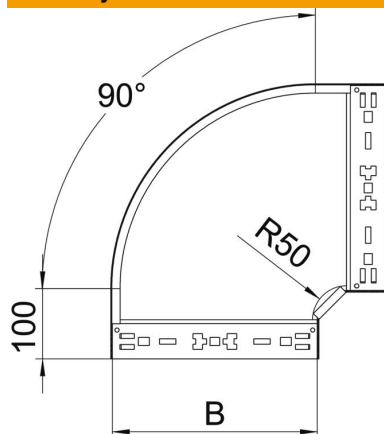

List technických údajů

90° oblouk Magic 110 FT

Objednací číslo: 6041864

Oblouk 90° se systémem rychlospojek. Pro všechny typy kabelových žlabů s výškou bočnice 110 mm.

- St** Ocel
- FT** žárově zinkováno ponorem

Kmenová data

Objednací číslo	6041864
Typ	RBM 90 130 FT
Označení 1	Oblouk 90°
Označení 2	vodorovný, s rychlospojkou
Výrobce	OBO
Rozměr	110x300
Materiál	Ocel
Povrch	žárově zinkováno ponorem
Norma pro povrch	DIN EN ISO 1461
Nejmenší prodejní množství	1
Množstevní jednotka	Množství
Hmotnost	250,3 kg
Jednotka hmotnosti	kg/100 párů

List technických údajů

90° oblouk Magic 110 FT

Objednací číslo: 6041864

Rozměry

Šířka	300 mm
Výška	110 mm
Tloušťka plechu	1,25 mm
Rozměr B	300 mm

Technické údaje

Odbočení (úhel)	90°
Provedení spojky	Integrovaná spojka
Zachování funkčnosti	Ne
Montážní děrování ve dně	Ne
Rozmístění otvorů NATO	Ne
Změna směru	vodorovný
Nerezová ocel, mořená	Ne
Děrování bočnice	Ne
Provedení pro velká rozpětí	Ne
Druh spojky kabelového nosného systému	Upevnění naklapnutím