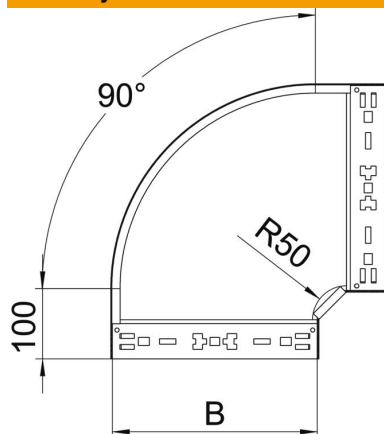

List technických údajů

90° oblouk Magic 110 FS

Objednací číslo: 6041846

Oblouk 90° se systémem rychlospojek. Pro všechny typy kabelových žlabů s výškou bočnice 110 mm.

St Ocel

FS pásově zinkováno

Kmenová data

Objednací číslo	6041846
Označení 1	Oblouk 90°
Označení 2	vodorovný, s rychlospojkou
Výrobce	OBO
Rozměr	110x400
Materiál	Ocel
Povrch	pásově zinkováno
Norma pro povrch	DIN EN 10346
Nejmenší prodejní množství	1
Množstevní jednotka	Množství
Hmotnost	323,6 kg
Jednotka hmotnosti	kg/100 párů

List technických údajů

90° oblouk Magic 110 FS

Objednací číslo: 6041846

Rozměry

Šířka	400 mm
Výška	110 mm
Tloušťka plechu	1,25 mm
Rozměr B	400 mm

Technické údaje

Odbočení (úhel)	90°
Provedení spojky	Integrovaná spojka
Zachování funkčnosti	Ne
Montážní děrování ve dně	Ne
Rozmístění otvorů NATO	Ne
Změna směru	vodorovný
Nerezová ocel, mořená	Ne
Děrování bočnice	Ne
Provedení pro velká rozpětí	Ne
Druh spojky kabelového nosného systému	Upevnění naklapnutím