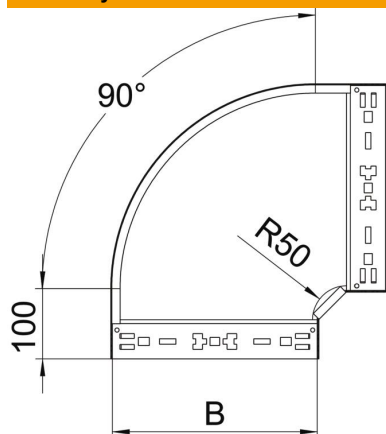

## Kmenová data

Objednací číslo	6041866
Typ	RBM 90 140 FT
Označení 1	Oblouk 90°
Označení 2	vodorovný, s rychlospojkou
Výrobce	OBO
Rozměr	110x400
Materiál	Ocel
Povrch	žárově zinkováno ponorem
Norma pro povrch	DIN EN ISO 1461
Nejmenší prodejní množství	1
Množstevní jednotka	Množství
Hmotnost	347 kg
Jednotka hmotnosti	kg/100 párů

# List technických údajů

90° oblouk Magic 110 FT

Objednací číslo: 6041866

OBO  
BETTERMANN

## Rozměry

Šířka	400 mm
Výška	110 mm
Tloušťka plechu	1,25 mm
Rozměr B	400 mm

## Technické údaje

Odbočení (úhel)	90°
Provedení spojky	Integrovaná spojka
Zachování funkčnosti	Ne
Montážní děrování ve dně	Ne
Rozmístění otvorů NATO	Ne
Změna směru	vodorovný
Nerezová ocel, mořená	Ne
Děrování bočnice	Ne
Provedení pro velká rozpětí	Ne
Druh spojky kabelového nosného systému	Upevnění naklapnutím