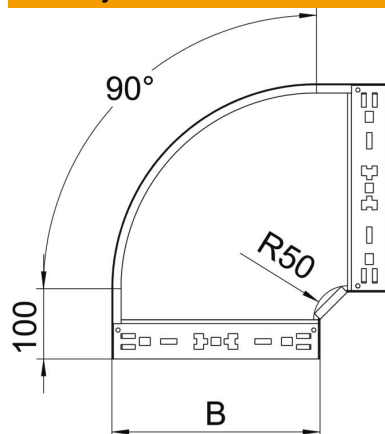

List technických údajů

90° oblouk Magic 35 FS

Objednací číslo: 6041010

Oblouk 90° se systémem rychlospojek. Pro všechny typy kabelových žlabů s výškou bočnice 35 mm.

St Ocel

FS pásově zinkováno

Kmenová data

Objednací číslo	6041010
Označení 1	Oblouk 90°
Označení 2	vodorovný, s rychlospojkou
Výrobce	OBO
Rozměr	35x100
Materiál	Ocel
Povrch	pásově zinkováno
Norma pro povrch	DIN EN 10346
Nejmenší prodejní množství	1
Množstevní jednotka	Množství
Hmotnost	53,7 kg
Jednotka hmotnosti	kg/100 párů

List technických údajů

90° oblouk Magic 35 FS

Objednací číslo: 6041010

Rozměry

Šířka	100 mm
Šířka	4 in
Výška	35 mm
Výška	1 in
Tloušťka plechu	1,25 mm
Rozměr B	100 mm
Rozměr R	50 mm

Technické údaje

Odbočení (úhel)	90°
Provedení spojky	Integrovaná spojka
Zachování funkčnosti	Ne
Montážní děrování ve dně	Ne
Rozmístění otvorů NATO	Ne
Změna směru	vodorovný
Nerezová ocel, mořená	Ne
Děrování bočnice	Ne
Provedení pro velká rozpětí	Ne
Druh spojky kabelového nosného systému	Upevnění naklapnutím