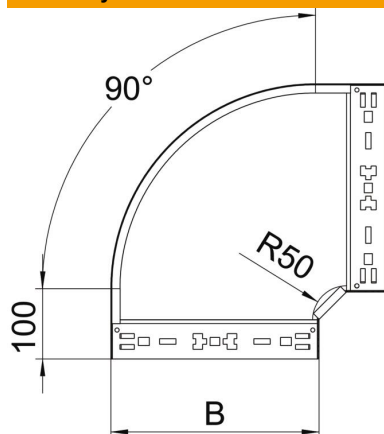

List technických údajů

90° oblouk Magic 35 FS

Objednací číslo: 6041014

Oblouk 90° se systémem rychlospojek. Pro všechny typy kabelových žlabů s výškou bočnice 35 mm.

- St** Ocel
- FS** pásově zinkováno

Kmenová data

Objednací číslo	6041014
Označení 1	Oblouk 90°
Označení 2	vodorovný, s rychlospojkou
Výrobce	OBO
Rozměr	35x300
Materiál	Ocel
Povrch	pásově zinkováno
Norma pro povrch	DIN EN 10346
Nejmenší prodejní množství	1
Množstevní jednotka	Množství
Hmotnost	173 kg
Jednotka hmotnosti	kg/100 párů

List technických údajů

90° oblouk Magic 35 FS

Objednací číslo: 6041014

Rozměry

Šířka	300 mm
Šířka	12 in
Výška	35 mm
Výška	1 in
Tloušťka plechu	1,25 mm
Rozměr B	300 mm
Rozměr R	50 mm

Technické údaje

Odbočení (úhel)	90°
Provedení spojky	Integrovaná spojka
Zachování funkčnosti	Ne
Montážní děrování ve dně	Ne
Rozmístění otvorů NATO	Ne
Změna směru	vodorovný
Nerezová ocel, mořená	Ne
Děrování bočnice	Ne
Provedení pro velká rozpětí	Ne
Druh spojky kabelového nosného systému	Upevnění naklapnutím