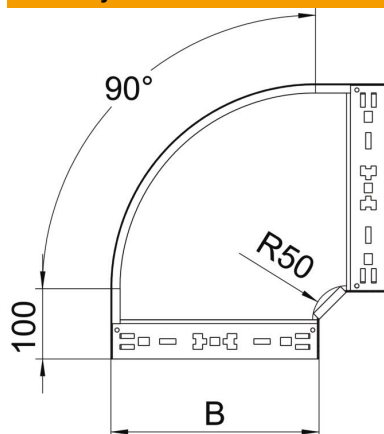

List technických údajů

Oblouk 90° Magic 60 A2

Objednací číslo: 6041180

Oblouk 90° se systémem rychlospojek. Pro všechny typy kabelových žlabů s výškou bočnice 60 mm.

A2 Nerez ocel, materiál 1.4307

2B Holé, dodatečně ošetřeno

Kmenová data

Objednací číslo	6041180
Typ	RBM 90 610 A2
Označení 1	Oblouk 90°
Označení 2	vodorovný, s rychlospojkou
Výrobce	OBO
Rozměr	60x100
Materiál	Nerez ocel, materiál 1.4307
Povrch	Holé, dodatečně ošetřeno
Norma pro povrch	
Nejmenší prodejní množství	1
Množstevní jednotka	Množství
Hmotnost	65,7 kg
Jednotka hmotnosti	kg/100 párů

List technických údajů

Oblouk 90° Magic 60 A2

Objednací číslo: 6041180

OBO
BETTERMANN

Rozměry

Šířka	100 mm
Výška	60 mm
Tloušťka plechu	1,25 mm
Rozměr B	100 mm

Technické údaje

Odbočení (úhel)	90°
Provedení spojky	Integrovaná spojka
Zachování funkčnosti	Ne
Montážní děrování ve dně	Ne
Rozmístění otvorů NATO	Ne
Změna směru	vodorovný
Nerezová ocel, mořená	Ne
Děrování bočnice	Ne
Provedení pro velká rozpětí	Ne
Druh spojky kabelového nosného systému	Upevnění naklapnutím