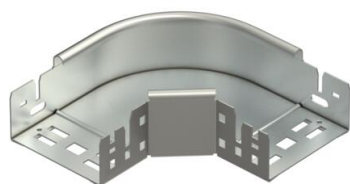

List technických údajů

Oblouk 90° Magic 60 A2

Objednací číslo: 6041180

Oblouk 90° se systémem rychlospojek. Pro všechny typy kabelových žlabů s výškou bočnice 60 mm.

A2 Nerez ocel, materiál 1.4307

2B Holé, dodatečně ošetřeno

Kmenová data

Objednací číslo	6041180
Typ	RBM 90 610 A2
Označení 1	Oblouk 90°
Označení 2	vodorovný, s rychlospojkou
Výrobce	OBO
Rozměr	60x100
Materiál	Nerez ocel, materiál 1.4307
Povrch	Holé, dodatečně ošetřeno
Norma pro povrch	
Nejmenší prodejní množství	1
Množstevní jednotka	Množství
Hmotnost	65,7 kg
Jednotka hmotnosti	kg/100 párů

List technických údajů

Oblouk 90° Magic 60 A2

Objednací číslo: 6041180

OBO
BETTERMANN

Rozměry

Šířka	100 mm
Výška	60 mm
Tloušťka plechu	1,25 mm
Rozměr B	100 mm

Technické údaje

Odbočení (úhel)	90°
Provedení spojky	Integrovaná spojka
Zachování funkčnosti	Ne
Montážní děrování ve dně	Ne
Rozmístění otvorů NATO	Ne
Změna směru	vodorovný
Nerezová ocel, mořená	Ne
Děrování bočnice	Ne
Provedení pro velká rozpětí	Ne
Druh spojky kabelového nosného systému	Upevnění naklapnutím