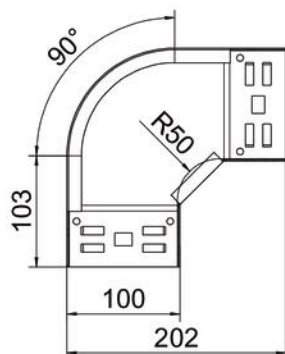

## Kmenová data

Objednací číslo	6041130
Označení 1	Oblouk 90°
Označení 2	vodorovný, s rychlospojkou
Výrobce	OBO
Rozměr	60x100
Materiál	Ocel
Povrch	pásově zinkováno
Norma pro povrch	DIN EN 10346
Nejmenší prodejní množství	1
Množstevní jednotka	Množství
Hmotnost	65,7 kg
Jednotka hmotnosti	kg/100 párů

## Rozměry

Šířka	100 mm
Šířka	4 in
Výška	60 mm
Výška	2 in
Tloušťka plechu	1,25 mm
Rozměr B	100 mm

## Technické údaje

Odbočení (úhel)	90°
Provedení spojky	Integrovaná spojka
Zachování funkčnosti	Ano
Montážní děrování ve dně	Ne
Rozmístění otvorů NATO	Ne
Změna směru	vodorovný
Nerezová ocel, mořená	Ne
Děrování bočnice	Ne
Provedení pro velká rozpětí	Ne
Druh spojky kabelového nosného systému	Upevnění naklapnutím