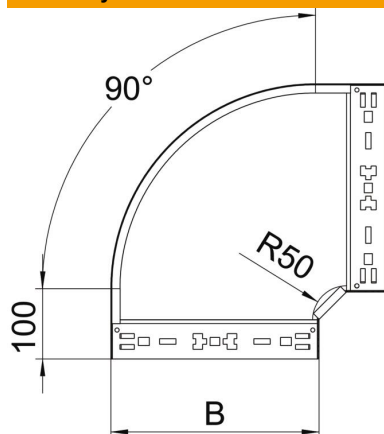

## Kmenová data

Objednací číslo	6041150
Typ	RBM 90 610 FT
Označení 1	Oblouk 90°
Označení 2	vodorovný, s rychlospojkou
Výrobce	OBO
Rozměr	60x100
Materiál	Ocel
Povrch	žárově zinkováno ponorem
Norma pro povrch	DIN EN ISO 1461
Nejmenší prodejní množství	1
Množstevní jednotka	Množství
Hmotnost	70,7 kg
Jednotka hmotnosti	kg/100 párů

# List technických údajů

Oblouk 90° Magic 60 FT

Objednací číslo: 6041150

## Rozměry

Šířka	100 mm
Šířka	4 in
Výška	60 mm
Výška	2 in
Tloušťka plechu	1,25 mm
Rozměr B	100 mm

## Technické údaje

Odbočení (úhel)	90°
Provedení spojky	Integrovaná spojka
Konstrukce	Pevný oblouk
Zachování funkčnosti	Ano
Montážní děrování ve dně	Ne
Rozmístění otvorů NATO	Ne
Změna směru	vodorovný
Nerezová ocel, mořená	Ne
Děrování bočnice	Ne
Provedení pro velká rozpětí	Ne
Druh spojky kabelového nosného systému	Upevnění naklapnutím