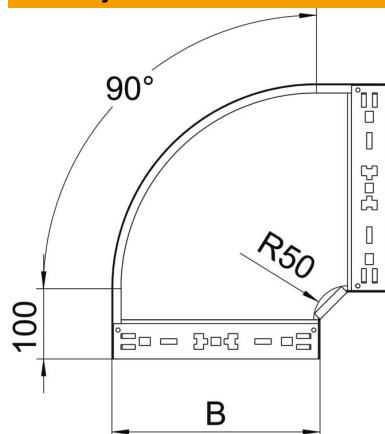

List technických údajů

Oblouk 90° Magic 60 FS

Objednací číslo: 6041132

Oblouk 90° se systémem rychlospojek. Pro všechny typy kabelových žlabů s výškou bočnice 60 mm.

CEUK
CA

St Ocel

FS pásově zinkováno

Kmenová data

Objednací číslo	6041132
Označení 1	Oblouk 90°
Označení 2	vodorovný, s rychlospojkou
Výrobce	OBO
Rozměr	60x150
Materiál	Ocel
Povrch	pásově zinkováno
Norma pro povrch	DIN EN 10346
Nejmenší prodejní množství	1
Množstevní jednotka	Množství
Hmotnost	91,9 kg
Jednotka hmotnosti	kg/100 párů

List technických údajů

Oblouk 90° Magic 60 FS

Objednací číslo: 6041132

OBO
BETTERMANN

Rozměry

Šířka	150 mm
Šířka	6 in
Výška	60 mm
Výška	2 in
Tloušťka plechu	1,25 mm
Rozměr B	150 mm

Technické údaje

Odbočení (úhel)	90°
Provedení spojky	Integrovaná spojka
Zachování funkčnosti	Ano
Montážní děrování ve dně	Ne
Rozmístění otvorů NATO	Ne
Změna směru	vodorovný
Nerezová ocel, mořená	Ne
Děrování bočnice	Ne
Provedení pro velká rozpětí	Ne
Druh spojky kabelového nosného systému	Upevnění naklapnutím