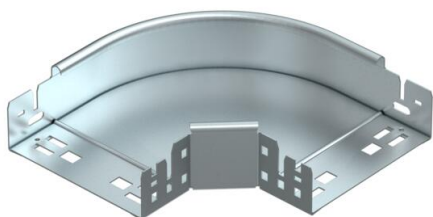

List technických údajů

Oblouk 90° Magic 60 FS

Objednací číslo: 6041132

Oblouk 90° se systémem rychlospojek. Pro všechny typy kabelových žlabů s výškou bočnice 60 mm.

CEUK
CA

St Ocel

FS pásově zinkováno

Kmenová data

Objednací číslo	6041132
Označení 1	Oblouk 90°
Označení 2	vodorovný, s rychlospojkou
Výrobce	OBO
Rozměr	60x150
Materiál	Ocel
Povrch	pásově zinkováno
Norma pro povrch	DIN EN 10346
Nejmenší prodejní množství	1
Množstevní jednotka	Množství
Hmotnost	91,9 kg
Jednotka hmotnosti	kg/100 párů

List technických údajů

Oblouk 90° Magic 60 FS

Objednací číslo: 6041132

OBO
BETTERMANN

Rozměry

Šířka	150 mm
Šířka	6 in
Výška	60 mm
Výška	2 in
Tloušťka plechu	1,25 mm
Rozměr B	150 mm

Technické údaje

Odbočení (úhel)	90°
Provedení spojky	Integrovaná spojka
Zachování funkčnosti	Ano
Montážní děrování ve dně	Ne
Rozmístění otvorů NATO	Ne
Změna směru	vodorovný
Nerezová ocel, mořená	Ne
Děrování bočnice	Ne
Provedení pro velká rozpětí	Ne
Druh spojky kabelového nosného systému	Upevnění naklapnutím