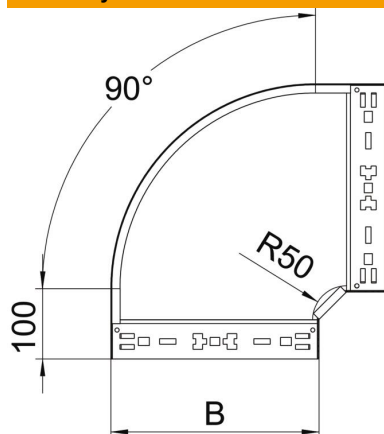

# List technických údajů

Oblouk 90° Magic 60 A2

Objednací číslo: 6041184

Oblouk 90° se systémem rychlospojek. Pro všechny typy kabelových žlabů s výškou bočnice 60 mm.

**A2** Nerez ocel, materiál 1.4307

**2B** Holé, dodatečně ošetřeno

## Kmenová data

Objednací číslo	6041184
Označení 1	Oblouk 90°
Označení 2	vodorovný, s rychlospojkou
Výrobce	OBO
Rozměr	60x200
Materiál	Nerez ocel, materiál 1.4307
Povrch	Holé, dodatečně ošetřeno
Norma pro povrch	
Nejmenší prodejní množství	1
Množstevní jednotka	Množství
Hmotnost	121,9 kg
Jednotka hmotnosti	kg/100 párů

## Rozměry

Šířka	200 mm
Výška	60 mm
Tloušťka plechu	1,25 mm
Rozměr B	200 mm

## Technické údaje

Odbočení (úhel)	90°
Provedení spojky	Integrovaná spojka
Zachování funkčnosti	Ne
Montážní děrování ve dně	Ne
Rozmístění otvorů NATO	Ne
Změna směru	vodorovný
Nerezová ocel, mořená	Ne
Děrování bočnice	Ne
Provedení pro velká rozpětí	Ne
Druh spojky kabelového nosného systému	Upevnění naklapnutím