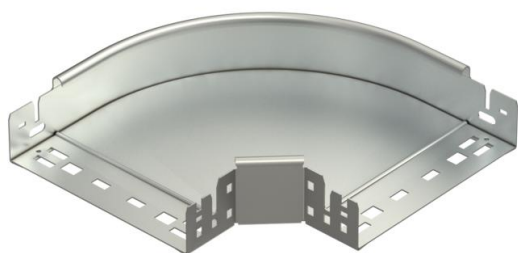

# List technických údajů

Oblouk 90° Magic 60 A2

Objednací číslo: 6041184

Oblouk 90° se systémem rychlospojek. Pro všechny typy kabelových žlabů s výškou bočnice 60 mm.

**A2** Nerez ocel, materiál 1.4307

**2B** Holé, dodatečně ošetřeno

## Kmenová data

Objednací číslo	6041184
Označení 1	Oblouk 90°
Označení 2	vodorovný, s rychlospojkou
Výrobce	OBO
Rozměr	60x200
Materiál	Nerez ocel, materiál 1.4307
Povrch	Holé, dodatečně ošetřeno
Norma pro povrch	
Nejmenší prodejní množství	1
Množstevní jednotka	Množství
Hmotnost	121,9 kg
Jednotka hmotnosti	kg/100 párů

## Rozměry

Šířka	200 mm
Výška	60 mm
Tloušťka plechu	1,25 mm
Rozměr B	200 mm

## Technické údaje

Odbočení (úhel)	90°
Provedení spojky	Integrovaná spojka
Zachování funkčnosti	Ne
Montážní děrování ve dně	Ne
Rozmístění otvorů NATO	Ne
Změna směru	vodorovný
Nerezová ocel, mořená	Ne
Děrování bočnice	Ne
Provedení pro velká rozpětí	Ne
Druh spojky kabelového nosného systému	Upevnění naklapnutím