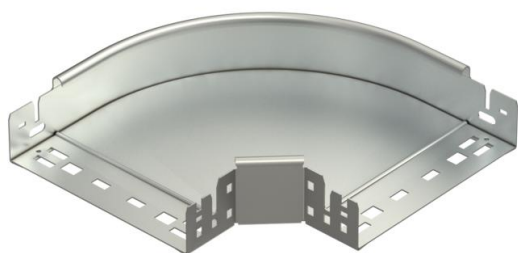

List technických údajů

Oblouk 90° Magic 60 A4

Objednací číslo: 6041204

Oblouk 90° se systémem rychlospojek. Pro všechny typy kabelových žlabů s výškou bočnice 60 mm.

A4 Nerez, materiál 1.4571

2B Holé, dodatečně ošetřeno

Kmenová data

Objednací číslo	6041204
Označení 1	Oblouk 90°
Označení 2	vodorovný, s rychlospojkou
Výrobce	OBO
Rozměr	60x200
Materiál	Nerez ocel, materiál 1.4571
Povrch	Holé, dodatečně ošetřeno
Norma pro povrch	
Nejmenší prodejní množství	1
Množstevní jednotka	Množství
Hmotnost	121,9 kg
Jednotka hmotnosti	kg/100 párů

List technických údajů

Oblouk 90° Magic 60 A4

Objednací číslo: 6041204

Rozměry

Šířka	200 mm
Výška	60 mm
Tloušťka plechu	1,25 mm
Rozměr B	200 mm

Technické údaje

Odbočení (úhel)	90°
Provedení spojky	Integrovaná spojka
Zachování funkčnosti	Ano
Montážní děrování ve dně	Ne
Rozmístění otvorů NATO	Ne
Změna směru	vodorovný
Nerezová ocel, mořená	Ne
Děrování bočnice	Ne
Provedení pro velká rozpětí	Ne
Druh spojky kabelového nosného systému	Upevnění naklapnutím