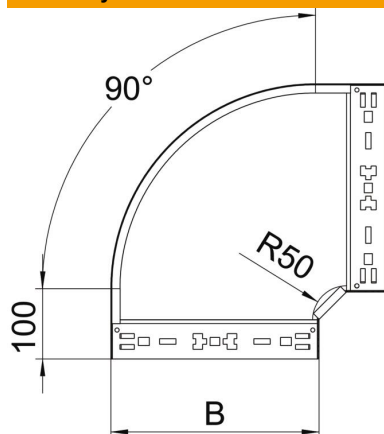

List technických údajů

Oblouk 90° Magic 60 A4

Objednací číslo: 6041204

Oblouk 90° se systémem rychlospojek. Pro všechny typy kabelových žlabů s výškou bočnice 60 mm.

A4 Nerez, materiál 1.4571

2B Holé, dodatečně ošetřeno

Kmenová data

Objednací číslo	6041204
Označení 1	Oblouk 90°
Označení 2	vodorovný, s rychlospojkou
Výrobce	OBO
Rozměr	60x200
Materiál	Nerez ocel, materiál 1.4571
Povrch	Holé, dodatečně ošetřeno
Norma pro povrch	
Nejmenší prodejní množství	1
Množstevní jednotka	Množství
Hmotnost	121,9 kg
Jednotka hmotnosti	kg/100 párů

List technických údajů

Oblouk 90° Magic 60 A4

Objednací číslo: 6041204

Rozměry

Šířka	200 mm
Výška	60 mm
Tloušťka plechu	1,25 mm
Rozměr B	200 mm

Technické údaje

Odbočení (úhel)	90°
Provedení spojky	Integrovaná spojka
Zachování funkčnosti	Ano
Montážní děrování ve dně	Ne
Rozmístění otvorů NATO	Ne
Změna směru	vodorovný
Nerezová ocel, mořená	Ne
Děrování bočnice	Ne
Provedení pro velká rozpětí	Ne
Druh spojky kabelového nosného systému	Upevnění naklapnutím