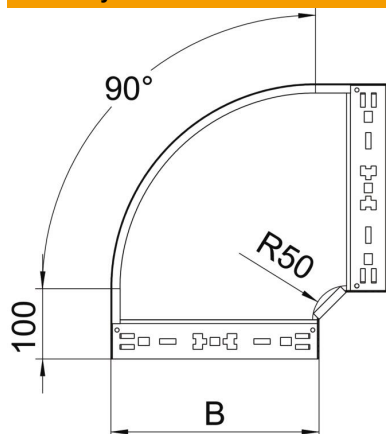

List technických údajů

Oblouk 90° Magic 60 FS

Objednací číslo: 6041134

Oblouk 90° se systémem rychlospojek. Pro všechny typy kabelových žlabů s výškou bočnice 60 mm.

CEUK
CA

St Ocel

FS pásově zinkováno

Kmenová data

Objednací číslo	6041134
Označení 1	Oblouk 90°
Označení 2	vodorovný, s rychlospojkou
Výrobce	OBO
Rozměr	60x200
Materiál	Ocel
Povrch	pásově zinkováno
Norma pro povrch	DIN EN 10346
Nejmenší prodejní množství	1
Množstevní jednotka	Množství
Hmotnost	121,9 kg
Jednotka hmotnosti	kg/100 párů

List technických údajů

Oblouk 90° Magic 60 FS

Objednací číslo: 6041134

Rozměry

Šířka	200 mm
Šířka	8 in
Výška	60 mm
Výška	2 in
Tloušťka plechu	1,25 mm
Rozměr B	200 mm

Technické údaje

Odbočení (úhel)	90°
Provedení spojky	Integrovaná spojka
Zachování funkčnosti	Ano
Montážní děrování ve dně	Ne
Rozmístění otvorů NATO	Ne
Změna směru	vodorovný
Nerezová ocel, mořená	Ne
Děrování bočnice	Ne
Provedení pro velká rozpětí	Ne
Druh spojky kabelového nosného systému	Upevnění naklapnutím