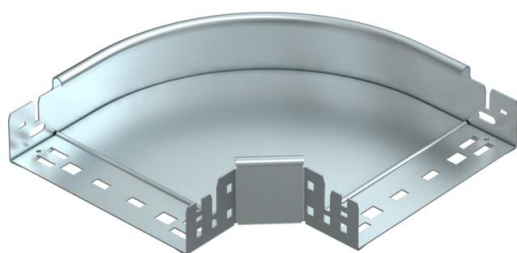

List technických údajů

Oblouk 90° Magic 60 FS

Objednací číslo: 6041134

Oblouk 90° se systémem rychlospojek. Pro všechny typy kabelových žlabů s výškou bočnice 60 mm.

CEUK
CA

St Ocel

FS pásově zinkováno

Kmenová data

Objednací číslo	6041134
Označení 1	Oblouk 90°
Označení 2	vodorovný, s rychlospojkou
Výrobce	OBO
Rozměr	60x200
Materiál	Ocel
Povrch	pásově zinkováno
Norma pro povrch	DIN EN 10346
Nejmenší prodejní množství	1
Množstevní jednotka	Množství
Hmotnost	121,9 kg
Jednotka hmotnosti	kg/100 párů

List technických údajů

Oblouk 90° Magic 60 FS

Objednací číslo: 6041134

Rozměry

Šířka	200 mm
Šířka	8 in
Výška	60 mm
Výška	2 in
Tloušťka plechu	1,25 mm
Rozměr B	200 mm

Technické údaje

Odbočení (úhel)	90°
Provedení spojky	Integrovaná spojka
Zachování funkčnosti	Ano
Montážní děrování ve dně	Ne
Rozmístění otvorů NATO	Ne
Změna směru	vodorovný
Nerezová ocel, mořená	Ne
Děrování bočnice	Ne
Provedení pro velká rozpětí	Ne
Druh spojky kabelového nosného systému	Upevnění naklapnutím