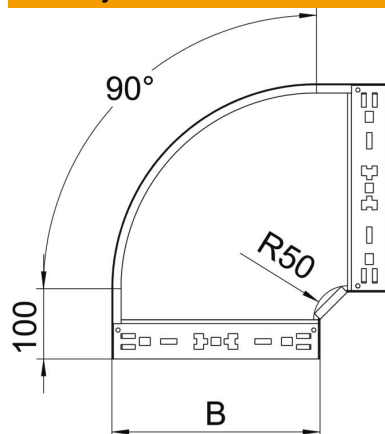

List technických údajů

Oblouk 90° Magic 60 FT

Objednací číslo: 6041154

Oblouk 90° se systémem rychlospojek. Pro všechny typy kabelových žlabů s výškou bočnice 60 mm.

- St** Ocel
- FT** žárově zinkováno ponorem

Kmenová data

Objednací číslo	6041154
Typ	RBM 90 620 FT
Označení 1	Oblouk 90°
Označení 2	vodorovný, s rychlospojkou
Výrobce	OBO
Rozměr	60x200
Materiál	Ocel
Povrch	žárově zinkováno ponorem
Norma pro povrch	DIN EN ISO 1461
Nejmenší prodejní množství	1
Množstevní jednotka	Množství
Hmotnost	131,3 kg
Jednotka hmotnosti	kg/100 párů

List technických údajů

Oblouk 90° Magic 60 FT

Objednací číslo: 6041154

Rozměry

Šířka	200 mm
Šířka	8 in
Výška	60 mm
Výška	2 in
Tloušťka plechu	1,25 mm
Rozměr B	200 mm

Technické údaje

Odbočení (úhel)	90°
Provedení spojky	Integrovaná spojka
Konstrukce	Pevný oblouk
Zachování funkčnosti	Ano
Montážní děrování ve dně	Ne
Rozmístění otvorů NATO	Ne
Změna směru	vodorovný
Nerezová ocel, mořená	Ne
Děrování bočnice	Ne
Provedení pro velká rozpětí	Ne
Druh spojky kabelového nosného systému	Upevnění naklapnutím