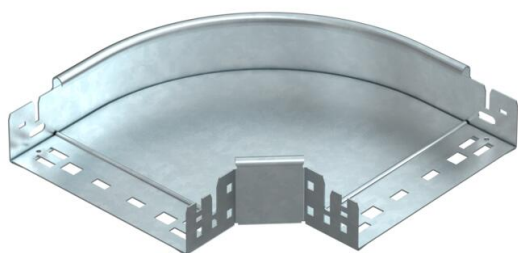

List technických údajů

Oblouk 90° Magic 60 FT

Objednací číslo: 6041154

Oblouk 90° se systémem rychlospojek. Pro všechny typy kabelových žlabů s výškou bočnice 60 mm.

- St** Ocel
- FT** žárově zinkováno ponorem

Kmenová data

Objednací číslo	6041154
Typ	RBM 90 620 FT
Označení 1	Oblouk 90°
Označení 2	vodorovný, s rychlospojkou
Výrobce	OBO
Rozměr	60x200
Materiál	Ocel
Povrch	žárově zinkováno ponorem
Norma pro povrch	DIN EN ISO 1461
Nejmenší prodejní množství	1
Množstevní jednotka	Množství
Hmotnost	131,3 kg
Jednotka hmotnosti	kg/100 párů

List technických údajů

Oblouk 90° Magic 60 FT

Objednací číslo: 6041154

Rozměry

Šířka	200 mm
Šířka	8 in
Výška	60 mm
Výška	2 in
Tloušťka plechu	1,25 mm
Rozměr B	200 mm

Technické údaje

Odbočení (úhel)	90°
Provedení spojky	Integrovaná spojka
Konstrukce	Pevný oblouk
Zachování funkčnosti	Ano
Montážní děrování ve dně	Ne
Rozmístění otvorů NATO	Ne
Změna směru	vodorovný
Nerezová ocel, mořená	Ne
Děrování bočnice	Ne
Provedení pro velká rozpětí	Ne
Druh spojky kabelového nosného systému	Upevnění naklapnutím