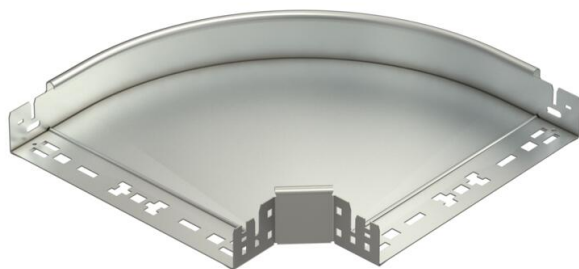

List technických údajů

Oblouk 90° Magic 60 A2

Objednací číslo: 6041186

Oblouk 90° se systémem rychlospojek. Pro všechny typy kabelových žlabů s výškou bočnice 60 mm.

A2 Nerez ocel, materiál 1.4307

2B Holé, dodatečně ošetřeno

Kmenová data

Objednací číslo	6041186
Označení 1	Oblouk 90°
Označení 2	vodorovný, s rychlospojkou
Výrobce	OBO
Rozměr	60x300
Materiál	Nerez ocel, materiál 1.4307
Povrch	Holé, dodatečně ošetřeno
Norma pro povrch	
Nejmenší prodejní množství	1
Množstevní jednotka	Množství
Hmotnost	192,2 kg
Jednotka hmotnosti	kg/100 párů

List technických údajů

Oblouk 90° Magic 60 A2

Objednací číslo: 6041186

Rozměry

Šířka	300 mm
Výška	60 mm
Tloušťka plechu	1,25 mm
Rozměr B	300 mm

Technické údaje

Odbočení (úhel)	90°
Provedení spojky	Integrovaná spojka
Zachování funkčnosti	Ne
Montážní děrování ve dně	Ne
Rozmístění otvorů NATO	Ne
Změna směru	vodorovný
Nerezová ocel, mořená	Ne
Děrování bočnice	Ne
Provedení pro velká rozpětí	Ne
Druh spojky kabelového nosného systému	Upevnění naklapnutím