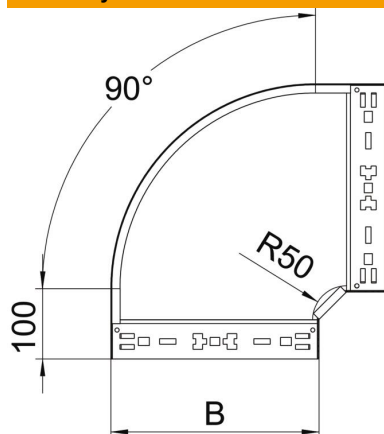

List technických údajů

Oblouk 90° Magic 60 A2

Objednací číslo: 6041186

Oblouk 90° se systémem rychlospojek. Pro všechny typy kabelových žlabů s výškou bočnice 60 mm.

A2 Nerez ocel, materiál 1.4307

2B Holé, dodatečně ošetřeno

Kmenová data

Objednací číslo	6041186
Označení 1	Oblouk 90°
Označení 2	vodorovný, s rychlospojkou
Výrobce	OBO
Rozměr	60x300
Materiál	Nerez ocel, materiál 1.4307
Povrch	Holé, dodatečně ošetřeno
Norma pro povrch	
Nejmenší prodejní množství	1
Množstevní jednotka	Množství
Hmotnost	192,2 kg
Jednotka hmotnosti	kg/100 párů

List technických údajů

Oblouk 90° Magic 60 A2

Objednací číslo: 6041186

Rozměry

Šířka	300 mm
Výška	60 mm
Tloušťka plechu	1,25 mm
Rozměr B	300 mm

Technické údaje

Odbočení (úhel)	90°
Provedení spojky	Integrovaná spojka
Zachování funkčnosti	Ne
Montážní děrování ve dně	Ne
Rozmístění otvorů NATO	Ne
Změna směru	vodorovný
Nerezová ocel, mořená	Ne
Děrování bočnice	Ne
Provedení pro velká rozpětí	Ne
Druh spojky kabelového nosného systému	Upevnění naklapnutím