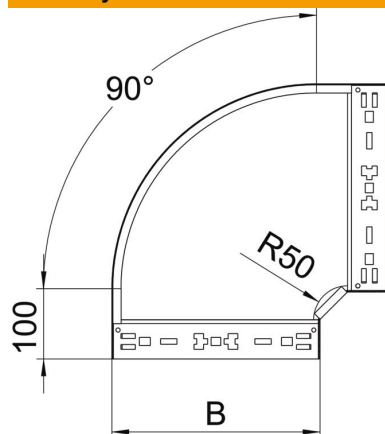

## Kmenová data

Objednací číslo	6041136
Označení 1	Oblouk 90°
Označení 2	vodorovný, s rychlospojkou
Výrobce	OBO
Rozměr	60x300
Materiál	Ocel
Povrch	pásově zinkováno
Norma pro povrch	DIN EN 10346
Nejmenší prodejní množství	1
Množstevní jednotka	Množství
Hmotnost	192,2 kg
Jednotka hmotnosti	kg/100 párů

# List technických údajů

Oblouk 90° Magic 60 FS

Objednací číslo: 6041136

## Rozměry

Šířka	300 mm
Šířka	12 in
Výška	60 mm
Výška	2 in
Tloušťka plechu	1,25 mm
Rozměr B	300 mm

## Technické údaje

Odbočení (úhel)	90°
Provedení spojky	Integrovaná spojka
Zachování funkčnosti	Ano
Montážní děrování ve dně	Ne
Rozmístění otvorů NATO	Ne
Změna směru	vodorovný
Nerezová ocel, mořená	Ne
Děrování bočnice	Ne
Provedení pro velká rozpětí	Ne
Druh spojky kabelového nosného systému	Upevnění naklapnutím