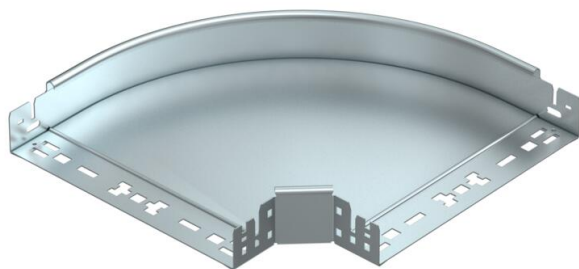

# List technických údajů

Oblouk 90° Magic 60 FS

Objednací číslo: 6041136

Oblouk 90° se systémem rychlospojek. Pro všechny typy kabelových žlabů s výškou bočnice 60 mm.

**St** Ocel

**FS** pásově zinkováno

## Kmenová data

Objednací číslo	6041136
Označení 1	Oblouk 90°
Označení 2	vodorovný, s rychlospojkou
Výrobce	OBO
Rozměr	60x300
Materiál	Ocel
Povrch	pásově zinkováno
Norma pro povrch	DIN EN 10346
Nejmenší prodejní množství	1
Množstevní jednotka	Množství
Hmotnost	192,2 kg
Jednotka hmotnosti	kg/100 párů

## Rozměry

Šířka	300 mm
Šířka	12 in
Výška	60 mm
Výška	2 in
Tloušťka plechu	1,25 mm
Rozměr B	300 mm

## Technické údaje

Odbočení (úhel)	90°
Provedení spojky	Integrovaná spojka
Zachování funkčnosti	Ano
Montážní děrování ve dně	Ne
Rozmístění otvorů NATO	Ne
Změna směru	vodorovný
Nerezová ocel, mořená	Ne
Děrování bočnice	Ne
Provedení pro velká rozpětí	Ne
Druh spojky kabelového nosného systému	Upevnění naklapnutím