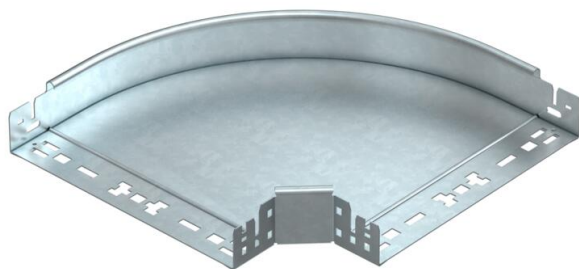

# List technických údajů

Oblouk 90° Magic 60 FT

Objednací číslo: 6041156

Oblouk 90° se systémem rychlospojek. Pro všechny typy kabelových žlabů s výškou bočnice 60 mm.

- St** Ocel
- FT** žárově zinkováno ponorem

## Kmenová data

Objednací číslo	6041156
Typ	RBM 90 630 FT
Označení 1	Oblouk 90°
Označení 2	vodorovný, s rychlospojkou
Výrobce	OBO
Rozměr	60x300
Materiál	Ocel
Povrch	žárově zinkováno ponorem
Norma pro povrch	DIN EN ISO 1461
Nejmenší prodejní množství	1
Množstevní jednotka	Množství
Hmotnost	207,5 kg
Jednotka hmotnosti	kg/100 párů

## Rozměry

Šířka	300 mm
Šířka	12 in
Výška	60 mm
Výška	2 in
Tloušťka plechu	1,25 mm
Rozměr B	300 mm

## Technické údaje

Odbočení (úhel)	90°
Provedení spojky	Integrovaná spojka
Konstrukce	Pevný oblouk
Zachování funkčnosti	Ano
Montážní děrování ve dně	Ne
Rozmístění otvorů NATO	Ne
Změna směru	vodorovný
Nerezová ocel, mořená	Ne
Děrování bočnice	Ne
Provedení pro velká rozpětí	Ne
Druh spojky kabelového nosného systému	Upevnění naklapnutím