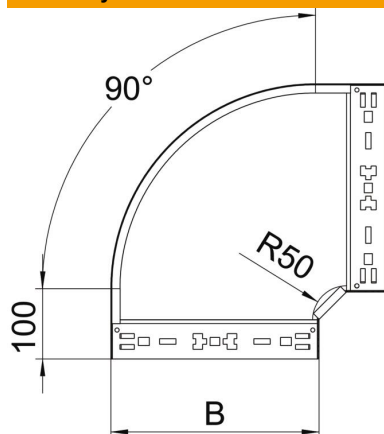

## Kmenová data

Objednací číslo	6041156
Typ	RBM 90 630 FT
Označení 1	Oblouk 90°
Označení 2	vodorovný, s rychlospojkou
Výrobce	OBO
Rozměr	60x300
Materiál	Ocel
Povrch	žárově zinkováno ponorem
Norma pro povrch	DIN EN ISO 1461
Nejmenší prodejní množství	1
Množstevní jednotka	Množství
Hmotnost	207,5 kg
Jednotka hmotnosti	kg/100 párů

# List technických údajů

Oblouk 90° Magic 60 FT

Objednací číslo: 6041156

## Rozměry

Šířka	300 mm
Šířka	12 in
Výška	60 mm
Výška	2 in
Tloušťka plechu	1,25 mm
Rozměr B	300 mm

## Technické údaje

Odbočení (úhel)	90°
Provedení spojky	Integrovaná spojka
Konstrukce	Pevný oblouk
Zachování funkčnosti	Ano
Montážní děrování ve dně	Ne
Rozmístění otvorů NATO	Ne
Změna směru	vodorovný
Nerezová ocel, mořená	Ne
Děrování bočnice	Ne
Provedení pro velká rozpětí	Ne
Druh spojky kabelového nosného systému	Upevnění naklapnutím