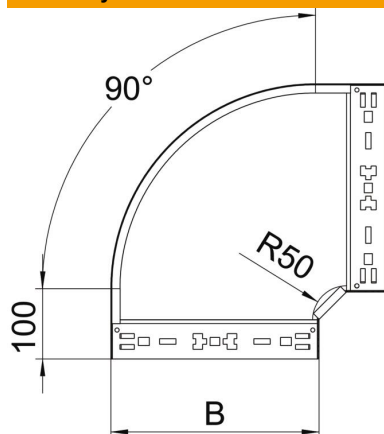

List technických údajů

Oblouk 90° Magic 60 A4

Objednací číslo: 6041208

Oblouk 90° se systémem rychlospojek. Pro všechny typy kabelových žlabů s výškou bočnice 60 mm.

A4 Nerez, materiál 1.4571

2B Holé, dodatečně ošetřeno

Kmenová data

Objednací číslo	6041208
Typ	RBM 90 640 A4
Označení 1	Oblouk 90°
Označení 2	vodorovný, s rychlospojkou
Výrobce	OBO
Rozměr	60x400
Materiál	Nerez ocel, materiál 1.4571
Povrch	Holé, dodatečně ošetřeno
Norma pro povrch	
Nejmenší prodejní množství	1
Množstevní jednotka	Množství
Hmotnost	274,7 kg
Jednotka hmotnosti	kg/100 párů

List technických údajů

Oblouk 90° Magic 60 A4

Objednací číslo: 6041208

Rozměry

Šířka	400 mm
Výška	60 mm
Tloušťka plechu	1,25 mm
Rozměr B	400 mm

Technické údaje

Odbočení (úhel)	90°
Provedení spojky	Integrovaná spojka
Zachování funkčnosti	Ne
Montážní děrování ve dně	Ne
Rozmístění otvorů NATO	Ne
Změna směru	vodorovný
Nerezová ocel, mořená	Ne
Děrování bočnice	Ne
Provedení pro velká rozpětí	Ne
Druh spojky kabelového nosného systému	Upevnění naklapnutím