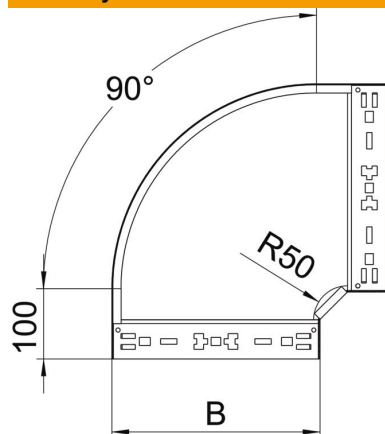

List technických údajů

Oblouk 90° Magic 60 FS

Objednací číslo: 6041138

Oblouk 90° se systémem rychlospojek. Pro všechny typy kabelových žlabů s výškou bočnice 60 mm.

St Ocel

FS pásově zinkováno

Kmenová data

Objednací číslo	6041138
Označení 1	Oblouk 90°
Označení 2	vodorovný, s rychlospojkou
Výrobce	OBO
Rozměr	60x400
Materiál	Ocel
Povrch	pásově zinkováno
Norma pro povrch	DIN EN 10346
Nejmenší prodejní množství	1
Množstevní jednotka	Množství
Hmotnost	274,7 kg
Jednotka hmotnosti	kg/100 párů

List technických údajů

Oblouk 90° Magic 60 FS

Objednací číslo: 6041138

Rozměry

Šířka	400 mm
Šířka	16 in
Výška	60 mm
Výška	2 in
Tloušťka plechu	1,25 mm
Rozměr B	400 mm

Technické údaje

Odbočení (úhel)	90°
Provedení spojky	Integrovaná spojka
Zachování funkčnosti	Ano
Montážní děrování ve dně	Ne
Rozmístění otvorů NATO	Ne
Změna směru	vodorovný
Nerezová ocel, mořená	Ne
Děrování bočnice	Ne
Provedení pro velká rozpětí	Ne
Druh spojky kabelového nosného systému	Upevnění naklapnutím