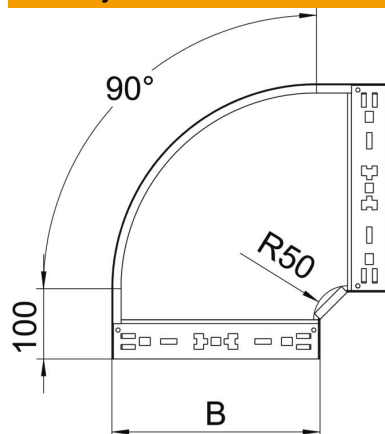

## Kmenová data

Objednací číslo	6041158
Typ	RBM 90 640 FT
Označení 1	Oblouk 90°
Označení 2	vodorovný, s rychlospojkou
Výrobce	OBO
Rozměr	60x400
Materiál	Ocel
Povrch	žárově zinkováno ponorem
Norma pro povrch	DIN EN ISO 1461
Nejmenší prodejní množství	1
Množstevní jednotka	Množství
Hmotnost	296,3 kg
Jednotka hmotnosti	kg/100 párů

# List technických údajů

Oblouk 90° Magic 60 FT

Objednací číslo: 6041158

## Rozměry

Šířka	400 mm
Šířka	16 in
Výška	60 mm
Výška	2 in
Tloušťka plechu	1,25 mm
Rozměr B	400 mm

## Technické údaje

Odbočení (úhel)	90°
Provedení spojky	Integrovaná spojka
Konstrukce	Pevný oblouk
Zachování funkčnosti	Ano
Montážní děrování ve dně	Ne
Rozmístění otvorů NATO	Ne
Změna směru	vodorovný
Nerezová ocel, mořená	Ne
Děrování bočnice	Ne
Provedení pro velká rozpětí	Ne
Druh spojky kabelového nosného systému	Upevnění naklapnutím