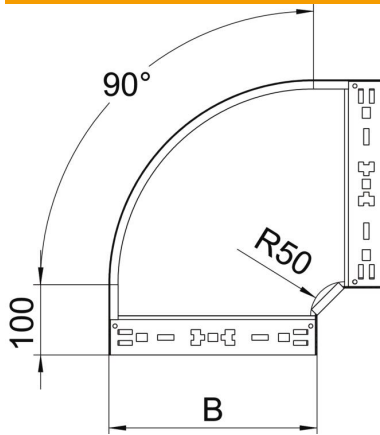

List technických údajů

Oblouk 90° Magic 60 A4

Objednací číslo: 6041210

Oblouk 90° se systémem rychlospojek. Pro všechny typy kabelových žlabů s výškou bočnice 60 mm.

A4 Nerez, materiál 1.4571

2B Holé, dodatečně ošetřeno

Kmenová data

| | |
|----------------------------|-----------------------------|
| Objednací číslo | 6041210 |
| Označení 1 | Oblouk 90° |
| Označení 2 | vodorovný, s rychlospojkou |
| Výrobce | OBO |
| Rozměr | 60x500 |
| Materiál | Nerez ocel, materiál 1.4571 |
| Povrch | Holé, dodatečně ošetřeno |
| Norma pro povrch | |
| Nejmenší prodejní množství | 1 |
| Množstevní jednotka | Množství |
| Hmotnost | 376,3 kg |
| Jednotka hmotnosti | kg/100 párů |

List technických údajů

Oblouk 90° Magic 60 A4

Objednací číslo: 6041210

Rozměry

| | |
|-----------------|---------|
| Šířka | 500 mm |
| Výška | 60 mm |
| Tloušťka plechu | 1,25 mm |
| Rozměr B | 500 mm |

Technické údaje

| | |
|--|----------------------|
| Odbočení (úhel) | 90° |
| Provedení spojky | Integrovaná spojka |
| Zachování funkčnosti | Ne |
| Montážní děrování ve dně | Ne |
| Rozmístění otvorů NATO | Ne |
| Změna směru | vodorovný |
| Nerezová ocel, mořená | Ne |
| Děrování bočnice | Ne |
| Provedení pro velká rozpětí | Ne |
| Druh spojky kabelového nosného systému | Upevnění naklapnutím |