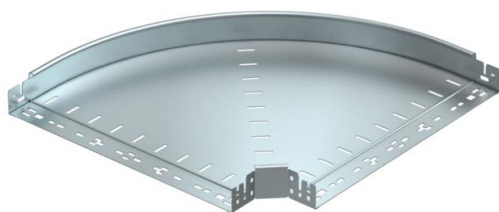

# List technických údajů

Oblouk 90° Magic 60 FS

Objednací číslo: 6041140

Oblouk 90° se systémem rychlospojek. Pro všechny typy kabelových žlabů s výškou bočnice 60 mm.

**St** Ocel

**FS** pásově zinkováno

## Kmenová data

Objednací číslo	6041140
Označení 1	Oblouk 90°
Označení 2	vodorovný, s rychlospojkou
Výrobce	OBO
Rozměr	60x500
Materiál	Ocel
Povrch	pásově zinkováno
Norma pro povrch	DIN EN 10346
Nejmenší prodejní množství	1
Množstevní jednotka	Množství
Hmotnost	376,3 kg
Jednotka hmotnosti	kg/100 párů

## Rozměry

Šířka	500 mm
Šířka	20 in
Výška	60 mm
Výška	2 in
Tloušťka plechu	1,25 mm
Rozměr B	500 mm

## Technické údaje

Odbočení (úhel)	90°
Provedení spojky	Integrovaná spojka
Zachování funkčnosti	Ne
Montážní děrování ve dně	Ne
Rozmístění otvorů NATO	Ne
Změna směru	vodorovný
Nerezová ocel, mořená	Ne
Děrování bočnice	Ne
Provedení pro velká rozpětí	Ne
Druh spojky kabelového nosného systému	Upevnění naklapnutím