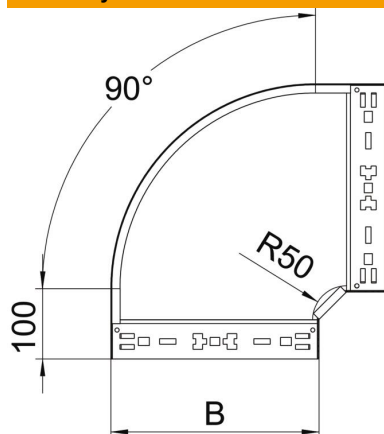

## Kmenová data

Objednací číslo	6041140
Označení 1	Oblouk 90°
Označení 2	vodorovný, s rychlospojkou
Výrobce	OBO
Rozměr	60x500
Materiál	Ocel
Povrch	pásově zinkováno
Norma pro povrch	DIN EN 10346
Nejmenší prodejní množství	1
Množstevní jednotka	Množství
Hmotnost	376,3 kg
Jednotka hmotnosti	kg/100 párů

# List technických údajů

Oblouk 90° Magic 60 FS

Objednací číslo: 6041140

## Rozměry

Šířka	500 mm
Šířka	20 in
Výška	60 mm
Výška	2 in
Tloušťka plechu	1,25 mm
Rozměr B	500 mm

## Technické údaje

Odbočení (úhel)	90°
Provedení spojky	Integrovaná spojka
Zachování funkčnosti	Ne
Montážní děrování ve dně	Ne
Rozmístění otvorů NATO	Ne
Změna směru	vodorovný
Nerezová ocel, mořená	Ne
Děrování bočnice	Ne
Provedení pro velká rozpětí	Ne
Druh spojky kabelového nosného systému	Upevnění naklapnutím