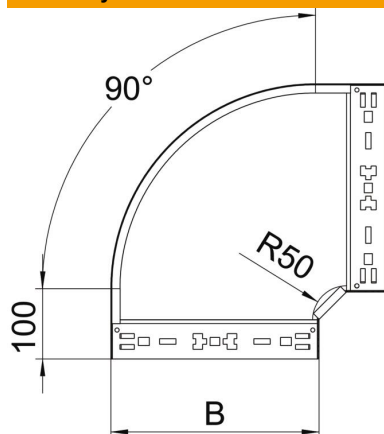

List technických údajů

Oblouk 90° Magic 60 FT

Objednací číslo: 6041160

Oblouk 90° se systémem rychlospojek. Pro všechny typy kabelových žlabů s výškou bočnice 60 mm.

- St** Ocel
- FT** žárově zinkováno ponorem

Kmenová data

Objednací číslo	6041160
Typ	RBM 90 650 FT
Označení 1	Oblouk 90°
Označení 2	vodorovný, s rychlospojkou
Výrobce	OBO
Rozměr	60x500
Materiál	Ocel
Povrch	žárově zinkováno ponorem
Norma pro povrch	DIN EN ISO 1461
Nejmenší prodejní množství	1
Množstevní jednotka	Množství
Hmotnost	406,3 kg
Jednotka hmotnosti	kg/100 párů

List technických údajů

Oblouk 90° Magic 60 FT

Objednací číslo: 6041160

Rozměry

Šířka	500 mm
Výška	60 mm
Výška	2 in
Tloušťka plechu	1,25 mm
Rozměr B	500 mm

Technické údaje

Odbočení (úhel)	90°
Provedení spojky	Integrovaná spojka
Konstrukce	Pevný oblouk
Zachování funkčnosti	Ne
Montážní děrování ve dně	Ne
Rozmístění otvorů NATO	Ne
Změna směru	vodorovný
Nerezová ocel, mořená	Ne
Děrování bočnice	Ne
Provedení pro velká rozpětí	Ne
Druh spojky kabelového nosného systému	Upevnění naklapnutím