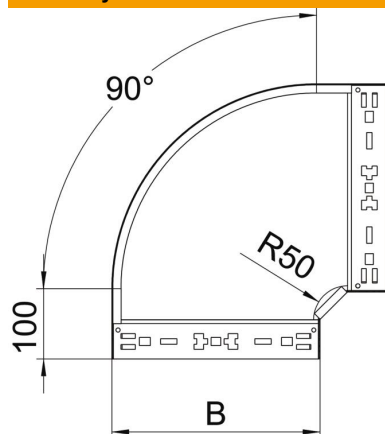

Objednací číslo	6041142
Označení 1	Oblouk 90°
Označení 2	vodorovný, s rychlospojkou
Výrobce	OBO
Rozměr	60x600
Materiál	Ocel
Povrch	pásově zinkováno
Norma pro povrch	DIN EN 10346
Nejmenší prodejní množství	1
Množstevní jednotka	Množství
Hmotnost	487 kg
Jednotka hmotnosti	kg/100 párů

List technických údajů

Oblouk 90° Magic 60 FS

Objednací číslo: 6041142

OBO
BETTERMANN

Rozměry

Šířka	600 mm
Šířka	24 in
Výška	60 mm
Výška	2 in
Tloušťka plechu	1,25 mm
Rozměr B	600 mm

Technické údaje

Odbočení (úhel)	90°
Provedení spojky	Integrovaná spojka
Zachování funkčnosti	Ne
Montážní děrování ve dně	Ne
Rozmístění otvorů NATO	Ne
Změna směru	vodorovný
Nerezová ocel, mořená	Ne
Děrování bočnice	Ne
Provedení pro velká rozpětí	Ne
Druh spojky kabelového nosného systému	Upevnění naklapnutím