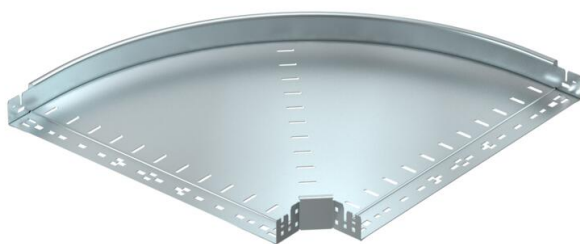

List technických údajů

Oblouk 90° Magic 60 FS

Objednací číslo: 6041142

Oblouk 90° se systémem rychlospojek. Pro všechny typy kabelových žlabů s výškou bočnice 60 mm.

St Ocel

FS pásově zinkováno

Kmenová data

Objednací číslo	6041142
Označení 1	Oblouk 90°
Označení 2	vodorovný, s rychlospojkou
Výrobce	OBO
Rozměr	60x600
Materiál	Ocel
Povrch	pásově zinkováno
Norma pro povrch	DIN EN 10346
Nejmenší prodejní množství	1
Množstevní jednotka	Množství
Hmotnost	487 kg
Jednotka hmotnosti	kg/100 párů

List technických údajů

Oblouk 90° Magic 60 FS

Objednací číslo: 6041142

OBO
BETTERMANN

Rozměry

Šířka	600 mm
Šířka	24 in
Výška	60 mm
Výška	2 in
Tloušťka plechu	1,25 mm
Rozměr B	600 mm

Technické údaje

Odbočení (úhel)	90°
Provedení spojky	Integrovaná spojka
Zachování funkčnosti	Ne
Montážní děrování ve dně	Ne
Rozmístění otvorů NATO	Ne
Změna směru	vodorovný
Nerezová ocel, mořená	Ne
Děrování bočnice	Ne
Provedení pro velká rozpětí	Ne
Druh spojky kabelového nosného systému	Upevnění naklapnutím